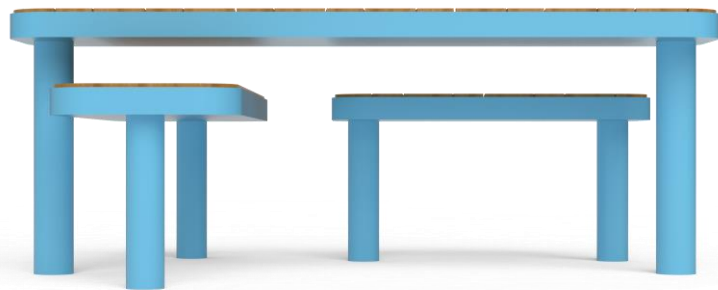

# אלון T1 01

מערכת ישיבה ממתכת משולבת עץ

מערכת רב תכליתית לשטחים ציבוריים הכוללת שולחן מסיבי וספסלי ישיבה במידות שונות המיועדת לספק פתרונות ישיבה למגוון רחב של פרויקטים.

# אלון T1

מערכת ישיבה ממתכת משולבת עץ

**TASH**

**TASH**

לקטלוג המלא