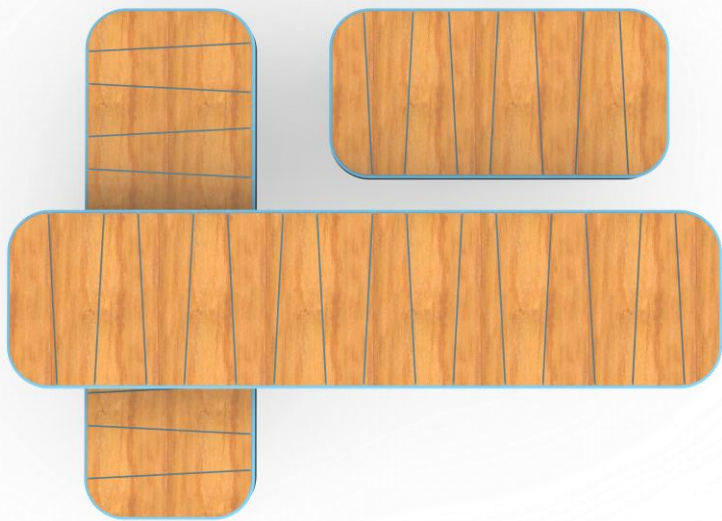

# אלון T1 01

מערכת ישיבה ממתכת משולבת עץ

מערכת רב תכליתית לשטחים ציבוריים הכוללת שולחן מסיבי וספסלי ישיבה במידות שונות המיועדת לספק פתרונות ישיבה למגוון רחב של פרויקטים.

# אלון T1

מערכת ישיבה ממתכת משולבת עץ

**TASH**

**TASH**

לקטלוג המלא