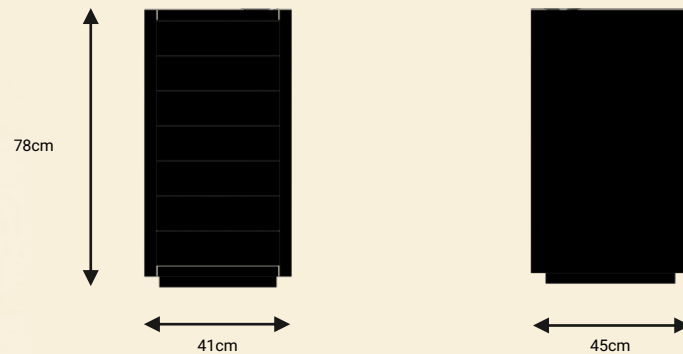

דפנה T1

אשפתון מתכת משולב עץ