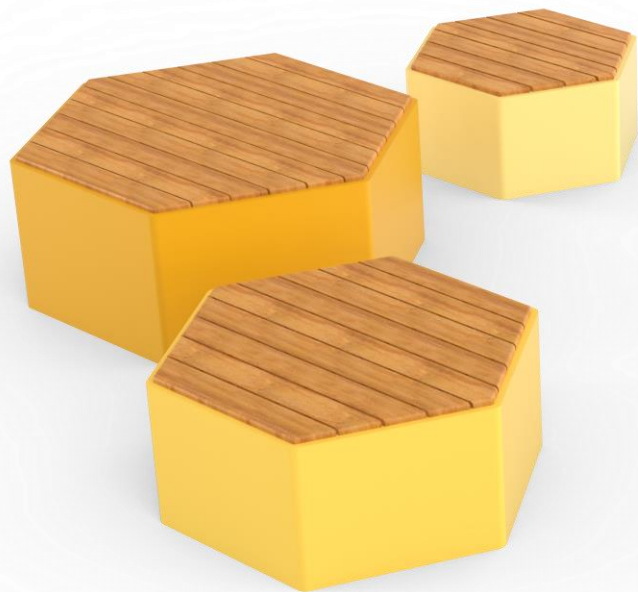

Design your city, one piece at a time

הקסגון – מערכת ישיבה

Hexagon

מערכת ישיבה

שולחן ואלמנט ישיבה דינמיים
למרחב אורבני

הקסגון T1

מערכת ישיבה ממתכת משולבת עץ

הקסגון - מושב מודולרי מעוצב מפלדה ועץ
במגוון צבעים.
עץ לבחירה: אורן, במבוק, סינטטי.

הקסגון T1

מערכת ישיבה ממתכת משולבת עץ

30-100cm

40-220cm

40-220cm

TASH

TASH

לקטלוג המלא