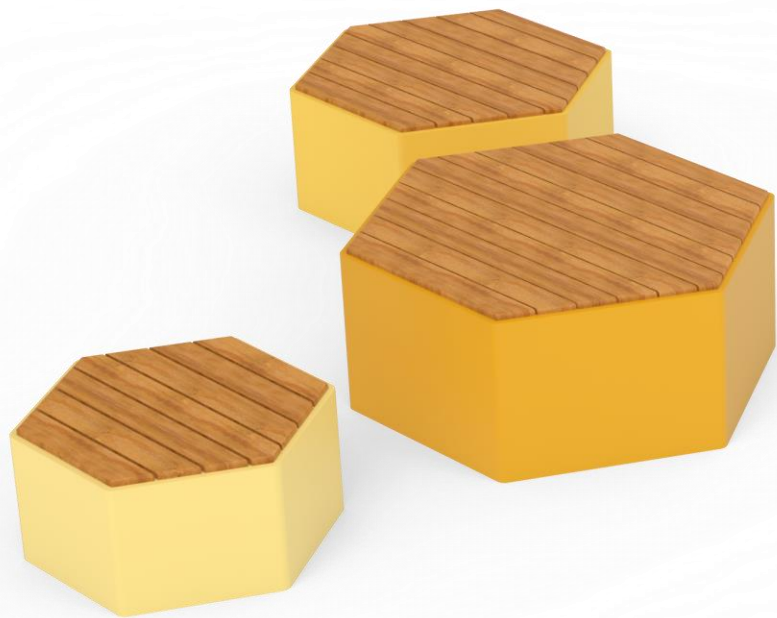

Design your city, one piece at a time

הקסגון – מערכת ישיבה

Hexagon

מערכת ישיבה

שולחן ואלמנט ישיבה דינמיים
למרחב אורבני

הקסגון T1

מערכת ישיבה ממתכת משולבת עץ

הקסגון - מושב מודולרי מעוצב מפלדה ועץ
במגוון צבעים.
עץ לבחירה: אורן, במבוק, סינטטי.

הקסגון T1

מערכת ישיבה ממתכת משולבת עץ

30-100cm

40-220cm

40-220cm

TASH

TASH

לקטלוג המלא