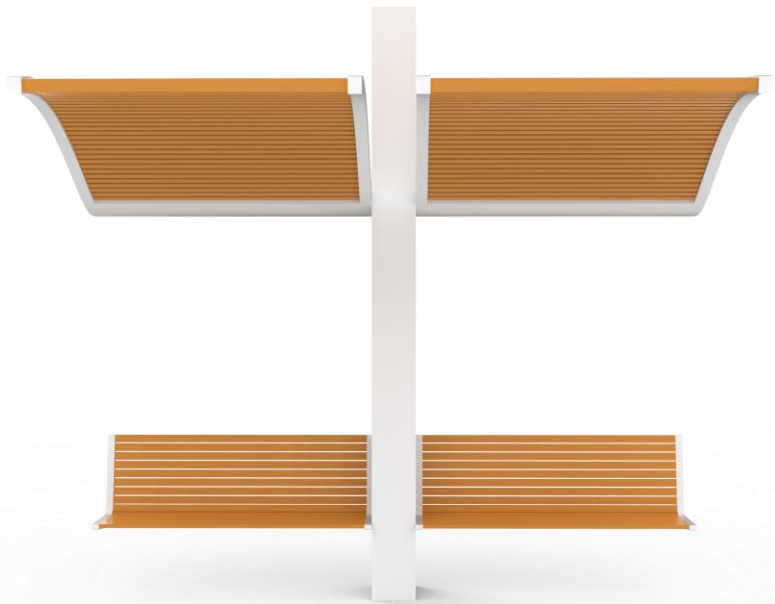

Design your city, one piece at a time

—— חורשן – פרגולה אורבנית ——

Horshan

TASH

פרגולה

אלמנט הצללה משולב ספסל למרחב אורבני

חורשן T1

פרגולת מתכת

פרגולה מדגם חורשן. פרגולת מתכת מעוצבת ומסיבית המשלבת הצללה וצמד ספסלים. ניתן לבחור בשילוב של פלדה עם עץ או אלומיניום.

חורשן T1

פרגולת מתכת

TASH

TASH

לקטלוג המלא

CONTACT

www.tashmetal.co.il