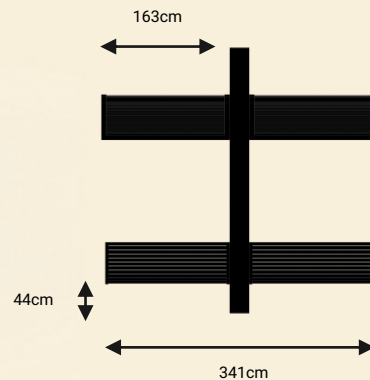

פרגולה מדגם חורשן. פרגולת מתכת מעוצבת ומסיבית המשלבת הצללה וצמד ספסלים. ניתן לבחור בשילוב של פלדה עם עץ או אלומיניום.

חורשן T1

פרגולת מתכת

TASH

TASH

לקטלוג המלא

CONTACT

www.tashmetal.co.il