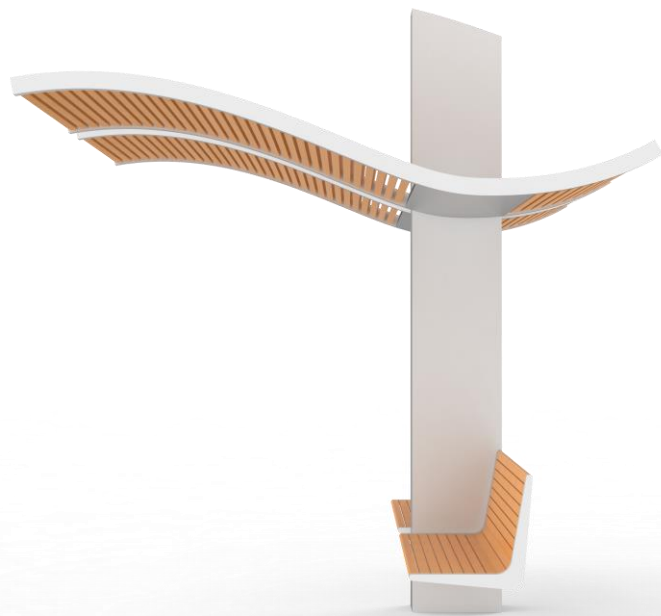

Design your city, one piece at a time

—— חורשן – פרגולה אורבנית ——

Horshan

TASH

פרגולה

אלמנט הצללה משולב ספסל למרחב אורבני

חורשן T1

פרגולת מתכת

פרגולה מדגם חורשן. פרגולת מתכת מעוצבת ומסיבית המשלבת הצללה וצמד ספסלים. ניתן לבחור בשילוב של פלדה עם עץ או אלומיניום.

חורשן T1

פרגולת מתכת

TASH

TASH

לקטלוג המלא

CONTACT

www.tashmetal.co.il