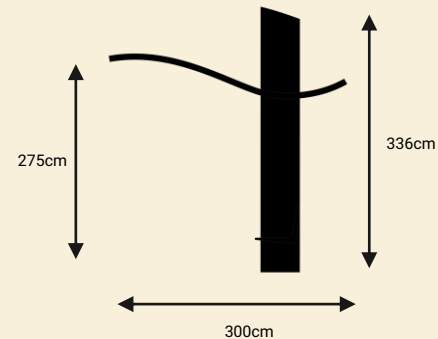

פרגולה מדגם חורשן. פרגולת מתכת מעוצבת ומסיבית המשלבת הצללה וצמד ספסלים. ניתן לבחור בשילוב של פלדה עם עץ או אלומיניום.

חורשן T1

פרגולת מתכת

TASH

TASH

לקטלוג המלא

CONTACT

www.tashmetal.co.il