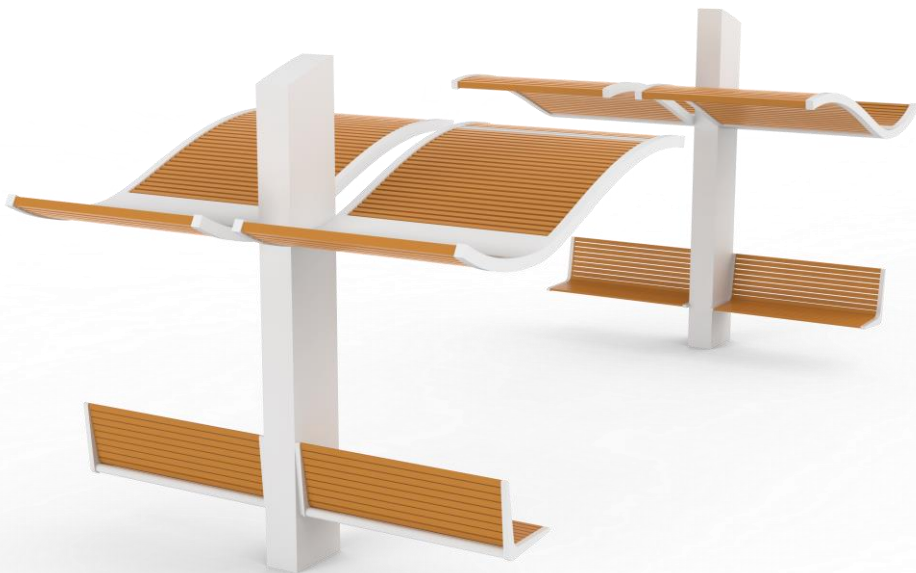

Design your city, one piece at a time

—— חורשן – פרגולה אורבנית ——

Horshan

TASH

פרגולה

אלמנט הצללה משולב ספסל למרחב אורבני

חורשן T1

פרגולת מתכת

פרגולה מדגם חורשן. פרגולת מתכת מעוצבת ומסיבית המשלבת הצללה וצמד ספסלים. ניתן לבחור בשילוב של פלדה עם עץ או אלומיניום.

חורשן T1

פרגולת מתכת

TASH

TASH

לקטלוג המלא

CONTACT

www.tashmetal.co.il