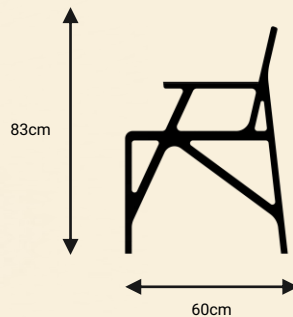

ליבונרו T2

כיסא מתכת