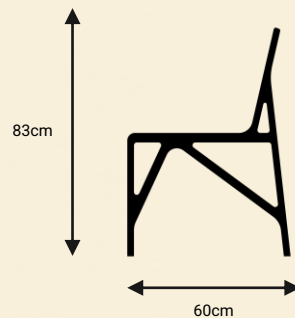

ליבונרו T1

כיסא מתכת