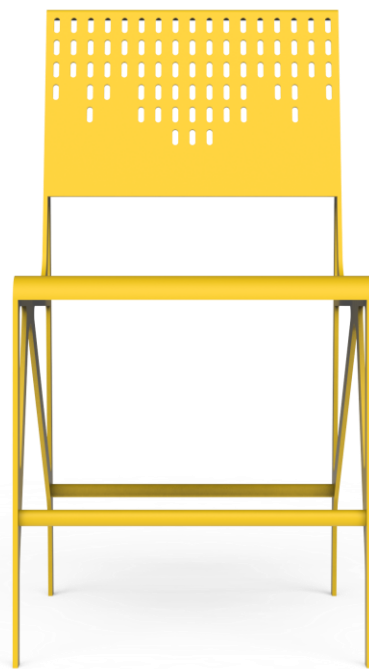

# ניסא מתנת

אלמנט ישיבה למרחב אורבני

# ליבורנו T1

01

כיסא מתכת

כיסא מדגם ליבורנו.  
כיסא נגיש לסביבה עירונית במגוון צבעים.

# ליבונרו T1

כיסא מתכת

TASH

TASH

## 01

כיסא מתכת

מערכת רב תכליתית לשטחים ציבוריים  
הכוללת שולחן מסיבי וספסלי ישיבה במידות  
שונות המיועדת לספק פתרונות ישיבה למגוון  
רחב של פרויקטים.