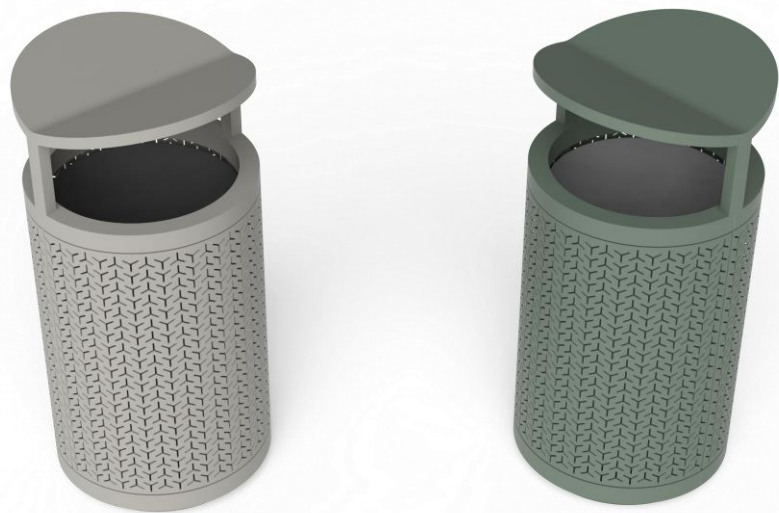

Design your city, one piece at a time

אוג – אשפתון אורבני

OG

TASH

אשפתון

אלמנט איסוף פסולת למרחב אורבני

אוג T1

אשפתון מתכת

אשפתון מעוצב מדגם אוג.
אשפתון פלדה מעוצב ועמיד במגוון צבעים.

אוג T1

אשפתון מתכת

S: 90cm
L: 120cm

S: 45cm
L: 58cm

S: 70cm
L: 87cm

TASH

TASH