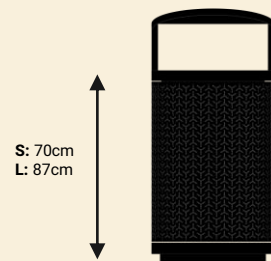

אשפתון מעוצב מדגם אוג.
אשפתון פלדה מעוצב ועמיד במגוון צבעים.

אוג T1

אשפתון מתכת

S: 90cm
L: 120cm

S: 45cm
L: 58cm

S: 70cm
L: 87cm

TASH

TASH