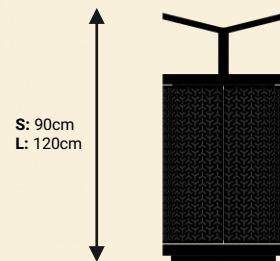

אשפתון מעוצב מדגם אוג.
אשפתון פלדה מעוצב ועמיד במגוון צבעים.

אוג T1

אשפתון מתכת

S: 90cm
L: 120cm

S: 45cm
L: 58cm

S: 70cm
L: 87cm

TASH

TASH