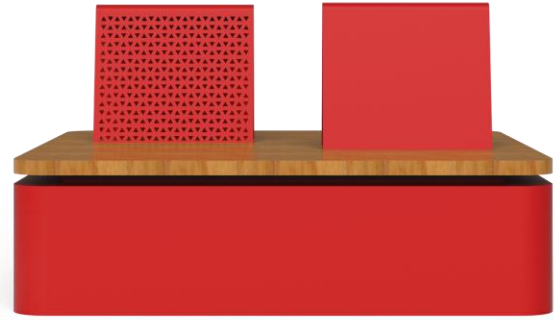

Design your city, one piece at a time

פּלרמו – מערכת ישיבה

Palermo

TASH

מערכת ישיבה

שולחן ואלמנט ישיבה דינמיים
למרחב אורבני

פארמו T1

מערכת ישיבה ממתכת משולבת עץ

מערכת ישיבה מדגם פארמו.
מערכת ישיבה המשלבת מתכת ועץ במגוון
מידות וצבעים.

עץ לבחירה: אורן, במבוק, סינטטי.

פלרמו T1

מערכת ישיבה ממתכת משולבת עץ

TASH

TASH

לקטלוג המלא

CONTACT