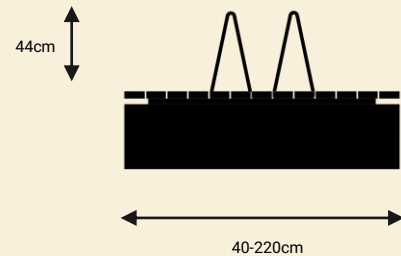

מערכת ישיבה מדגם פארמו.
מערכת ישיבה המשלבת מתכת ועץ במגוון
מידות וצבעים.

עץ לבחירה: אורן, במבוק, סינטטי.

פלרמו T1

מערכת ישיבה ממתכת משולבת עץ

TASH

TASH

לקטלוג המלא

CONTACT