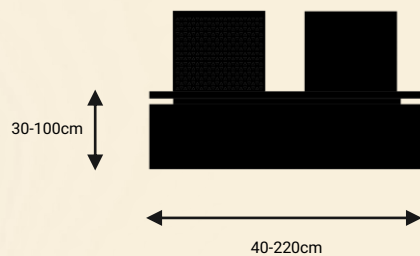

מערכת ישיבה מדגם פארמו.
מערכת ישיבה המשלבת מתכת ועץ במגוון
מידות וצבעים.

עץ לבחירה: אורן, במבוק, סינטטי.

פלרמו T1

מערכת ישיבה ממתכת משולבת עץ

TASH

TASH

לקטלוג המלא

CONTACT