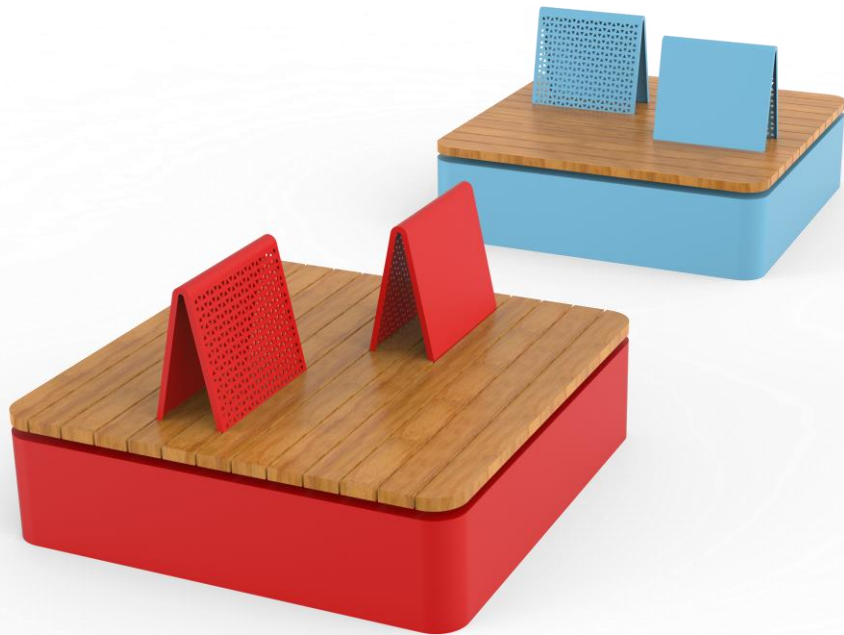

Design your city, one piece at a time

פּלרמו – מערכת ישיבה

Palermo

TASH

מערכת ישיבה

שולחן ואלמנט ישיבה דינמיים
למרחב אורבני

פארמו T1

מערכת ישיבה ממתכת משולבת עץ

מערכת ישיבה מדגם פארמו.
מערכת ישיבה המשלבת מתכת ועץ במגוון
מידות וצבעים.

עץ לבחירה: אורן, במבוק, סינטטי.

פלרמו T1

מערכת ישיבה ממתכת משולבת עץ

TASH

TASH

לקטלוג המלא

CONTACT