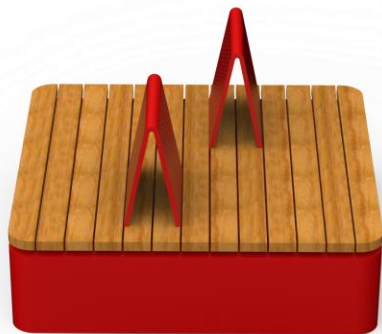

Design your city, one piece at a time

פּלרמו – מערכת ישיבה

Palermo

TASH

מערכת ישיבה

שולחן ואלמנט ישיבה דינמיים
למרחב אורבני

פארמו T1

מערכת ישיבה ממתכת משולבת עץ

מערכת ישיבה מדגם פארמו.
מערכת ישיבה המשלבת מתכת ועץ במגוון
מידות וצבעים.

עץ לבחירה: אורן, במבוק, סינטטי.

פלרמו T1

מערכת ישיבה ממתכת משולבת עץ

TASH

TASH

לקטלוג המלא

CONTACT