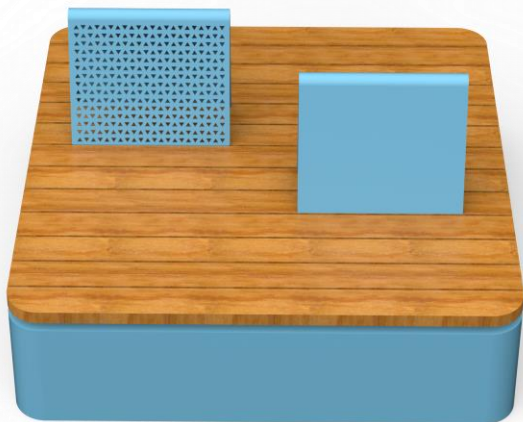

Design your city, one piece at a time

פּלרמו – מערכת ישיבה

Palermo

TASH

מערכת ישיבה

שולחן ואלמנט ישיבה דינמיים
למרחב אורבני

פארמו T1

מערכת ישיבה ממתכת משולבת עץ

מערכת ישיבה מדגם פארמו.
מערכת ישיבה המשלבת מתכת ועץ במגוון
מידות וצבעים.

עץ לבחירה: אורן, במבוק, סינטטי.

פלרמו T1

מערכת ישיבה ממתכת משולבת עץ

TASH

TASH

לקטלוג המלא

CONTACT