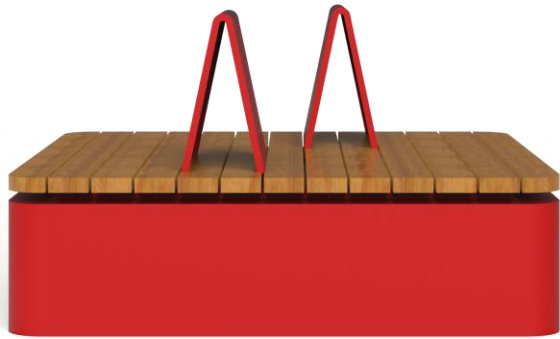

Design your city, one piece at a time

פּלרמו – מערכת ישיבה

Palermo

TASH

מערכת ישיבה

שולחן ואלמנט ישיבה דינמיים
למרחב אורבני

פארמו T1

מערכת ישיבה ממתכת משולבת עץ

מערכת ישיבה מדגם פארמו.
מערכת ישיבה המשלבת מתכת ועץ במגוון
מידות וצבעים.

עץ לבחירה: אורן, במבוק, סינטטי.

פלרמו T1

מערכת ישיבה ממתכת משולבת עץ

TASH

TASH

לקטלוג המלא

CONTACT