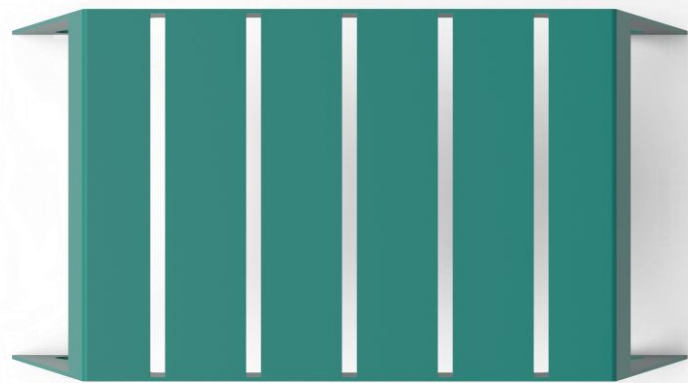

Design your city, one piece at a time

פארמה – שולחן מתכת

parma

TASH

שולחן מתכת

אלמנט משלים לכיסא בסביבה האורבנית

פארמה T1

שולחן מתכת

שולחן מדגם פארמה.
שולחן קפה עירוני במגוון מידות וצבעים.
ניתן לשלב עם כיסא נוח מדגם מסינה.

פארמה T1

שולחן מתכת

מסינה ופארמה

שולחן מתכת

מוצר משלים למערכת ישיבה

TASH

TASH