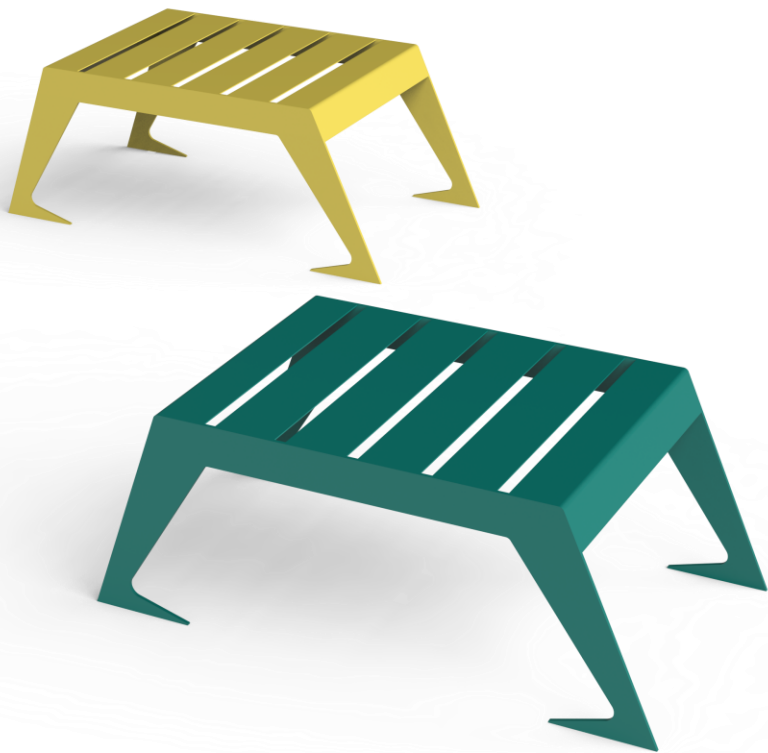

Design your city, one piece at a time

פארמה – שולחן מתכת

parma

TASH

שולחן מתכת

אלמנט משלים לכיסא בסביבה האורבנית

פארמה T1

שולחן מתכת

שולחן מדגם פארמה.
שולחן קפה עירוני במגוון מידות וצבעים.
ניתן לשלב עם כיסא נוח מדגם מסינה.

פארמה T1

שולחן מתכת

מסינה ופארמה

שולחן מתכת

מוצר משלים למערכת ישיבה

TASH

TASH