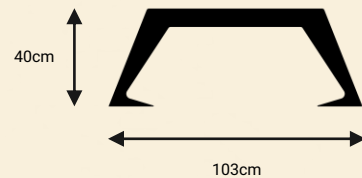

שולחן מדגם פארמה.
שולחן קפה עירוני במגוון מידות וצבעים.
ניתן לשלב עם כיסא נוח מדגם מסינה.

פארמה T1

שולחן מתכת

מסינה ופארמה

שולחן מתכת

מוצר משלים למערכת ישיבה

TASH

TASH