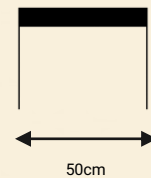

שולחן מדגם פארמה.
שולחן קפה עירוני במגוון מידות וצבעים.
ניתן לשלב עם כיסא נוח מדגם מסינה.

פארמה T1

שולחן מתכת

מסינה ופארמה

שולחן מתכת

מוצר משלים למערכת ישיבה

TASH

TASH