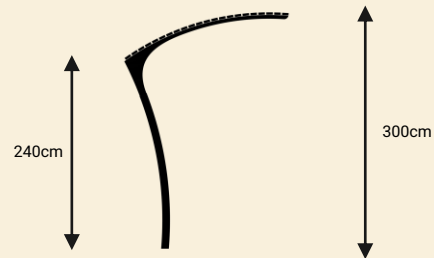

פרגולת מדגם רמון.
פרגולה המשלבת פלדה ועץ.
ניתן לשלב ספסל מודולארי.

רמון T1

פרגולת מתכת

200cm

240cm

300cm

200cm

TASH