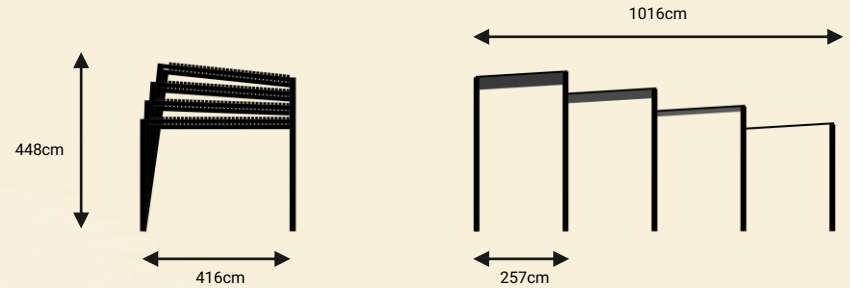

מערכת פרגולות מדגם תבור. מערכת הצללה במידות שונות. קונסטרוקציית פלדה עמידה וגג בו ניתן לשלב בין פלדה, אלומיניום, עץ ולוחות פוליקרבונט.

תבור T1

פרגולת מתכת משולבת עץ

TASH

TASH

לקטלוג המלא

CONTACT

www.tashmetal.co.il