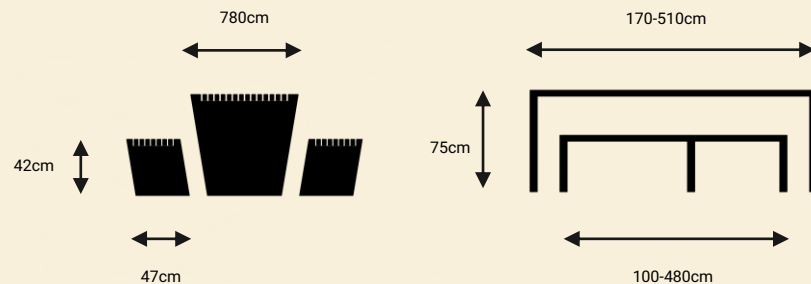

ברי T1

שולחן יום הולדת