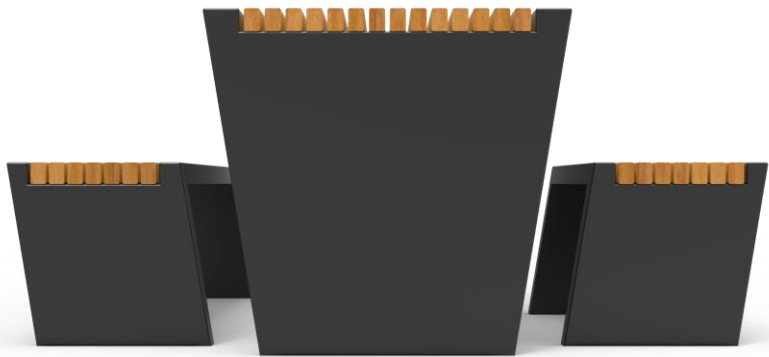

Design your city, one piece at a time

—— **ברי – שולחן יום הולדת** ——

Beri

TASH

מערכת ישיבה

שולחן ואלמנט ישיבה
למרחב אורבני

ברי T1

שולחן יום הולדת

מערכת רב תכליתית לשטחים ציבוריים
הכוללת שולחן מסיבי וספסלי ישיבה במידות
שונות המיועדת לספק פתרונות ישיבה למגוון
רחב של פרויקטים.

ברי T1

שולחן יום הולדת

TASH

TASH

לקטלוג המלא

CONTACT

www.tashmetal.co.il