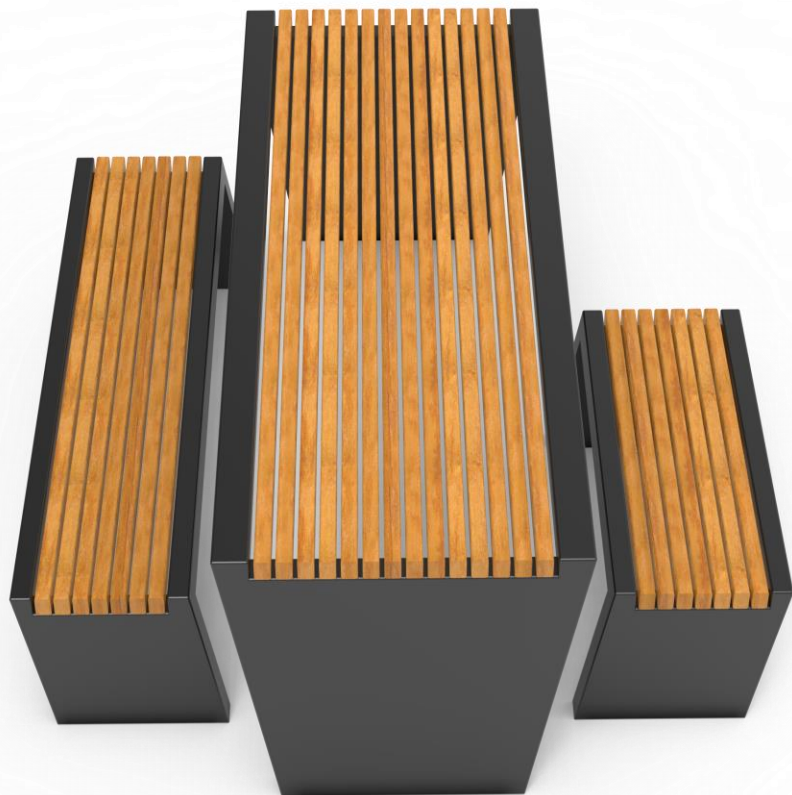

Design your city, one piece at a time

—— **ברי – שולחן יום הולדת** ——

Beri

TASH

מערכת ישיבה

שולחן ואלמנט ישיבה
למרחב אורבני

ברי T1

שולחן יום הולדת

מערכת רב תכליתית לשטחים ציבוריים
הכוללת שולחן מסיבי וספסלי ישיבה במידות
שונות המיועדת לספק פתרונות ישיבה למגוון
רחב של פרויקטים.

ברי T1

שולחן יום הולדת

TASH

TASH

לקטלוג המלא

CONTACT

www.tashmetal.co.il