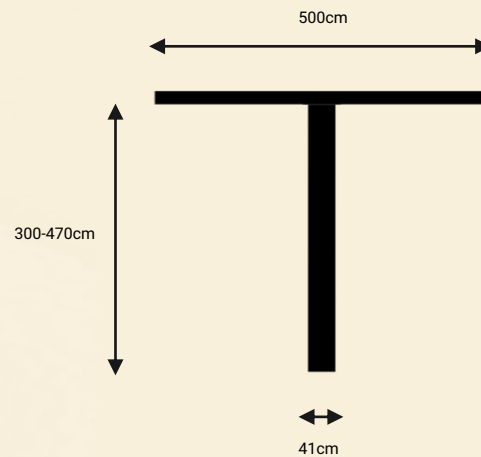

Design your city, one piece at a time

———— **כרמל – פרגולה אורבנית** ————

Carmel

TASH

פרגולה

אלמנט הצללה למרחב אורבני

כרמל T1

פרגולת מתכת משולבת עץ

פרגולה מדגם כרמל. פרגולת מתכת מעוצבת במגוון גבהים קטרים וצבעים. ניתן לבחור בשילוב של פלדה עם עץ או אלומיניום.

כרמל T1

פרגולת מתכת משולבת עץ

TASH

TASH

לקטלוג המלא

CONTACT

www.tashmetal.co.il