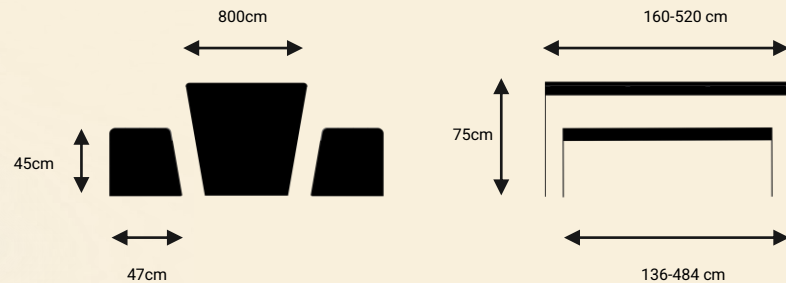

מערכת רב תכליתית לשטחים ציבוריים
הכוללת שולחן מסיבי וספסלי ישיבה במידות
שונות המיועדת לספק פתרונות ישיבה למגוון
רחב של פרויקטים.

T1 פורטיס

שולחן יום הולדת

TASH

TASH

לקטלוג המלא

CONTACT

www.tashmetal.co.il