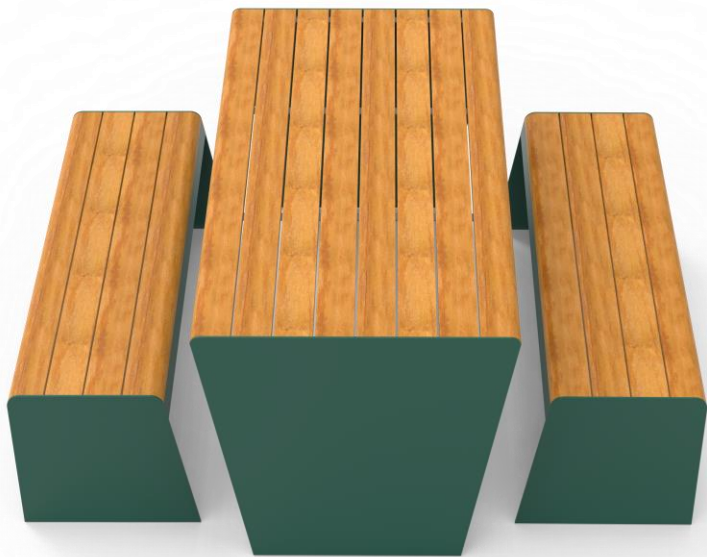

Design your city, one piece at a time

פורטיס – שולחן יום הולדת

Fortis

TASH

מערכת ישיבה

שולחן ואלמנט ישיבה
למרחב אורבני

פורטיס T1

שולחן יום הולדת

מערכת רב תכליתית לשטחים ציבוריים
הכוללת שולחן מסיבי וספסלי ישיבה במידות
שונות המיועדת לספק פתרונות ישיבה למגוון
רחב של פרויקטים.

T1 פורטיס

שולחן יום הולדת

TASH

TASH

לקטלוג המלא

CONTACT

www.tashmetal.co.il