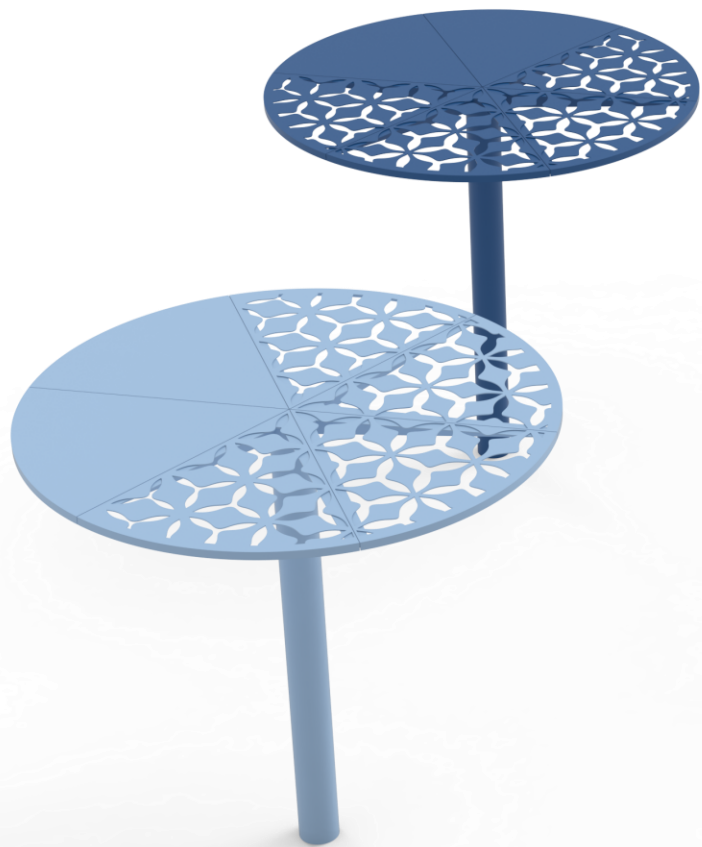

Design your city, one piece at a time

———— **גורדון – פרגולה אורבנית** ————

Gordon

TASH

פרגולה

אלמנט הצללה למרחב אורבני

גורדון T1

פרגולת מתכת

פרגולה מדגם גורדון. פרגולת מתכת מעוצבת
במגוון גבהים, קטרים וצבעים.

גורדון T1

פרגולת מתכת

TASH

TASH

לקטלוג המלא

CONTACT

www.tashmetal.co.il