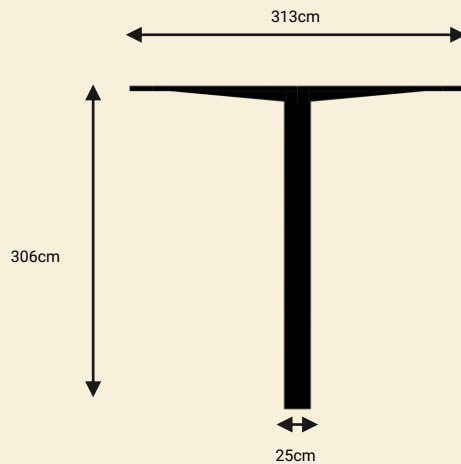

פרגולה מדגם גורדון. פרגולת מתכת מעוצבת
במגוון גבהים, קטרים וצבעים.

גורדון T1

פרגולת מתכת

TASH

TASH

לקטלוג המלא

CONTACT

www.tashmetal.co.il