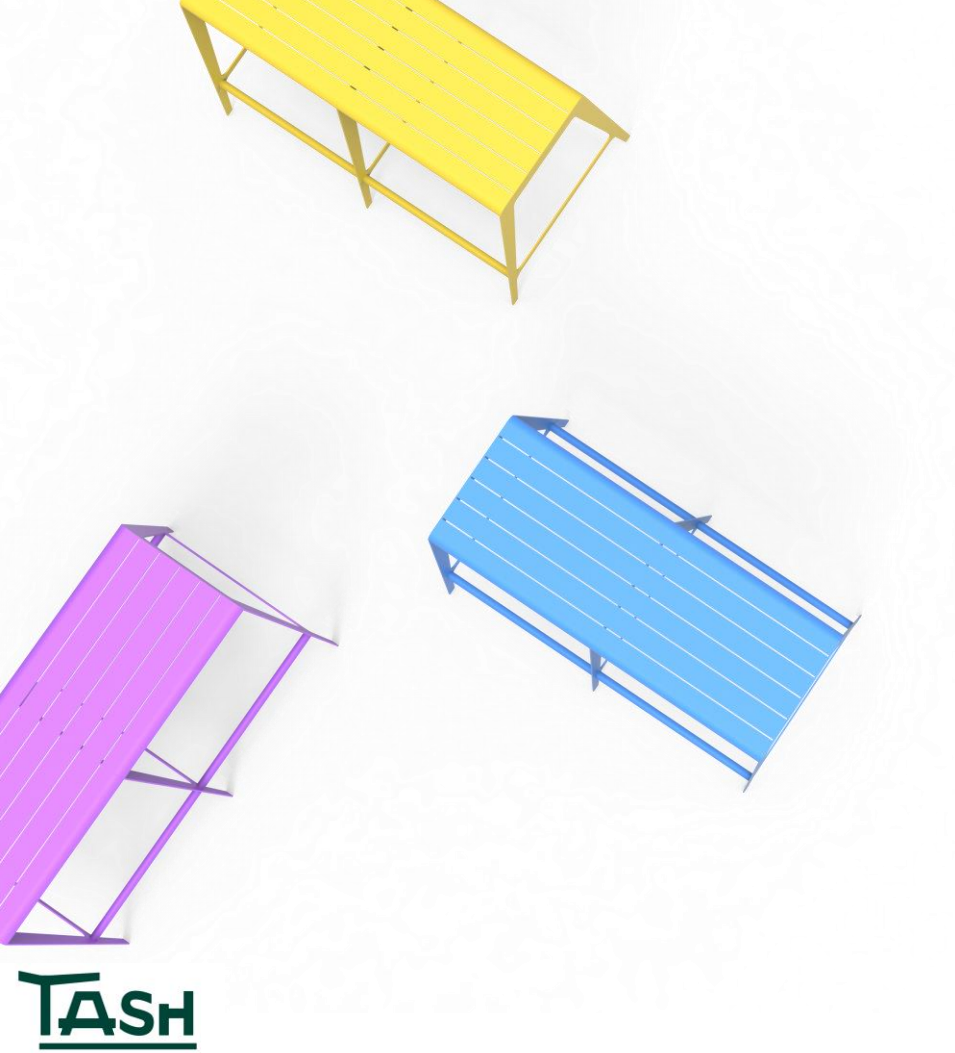

Design your city, one piece at a time

פריגו – שולחן מתכת

Perigo

TASH

שולחן מתכת

אלמנט משלים לכיסא בר בסביבה אורבנית

פריגו T1

שולחן מתכת

שולחן באר מדגם פריגו.
שולחן באר לסביבה אורבנית ניתן לשלב עם
דגם בורדו במגוון צבעים.

פריגו T1

שולחן מתכת

פריגו T1

כורסאות מתכת

הצעת מוצר משלים למערכת ישיבה

TASH

TASH