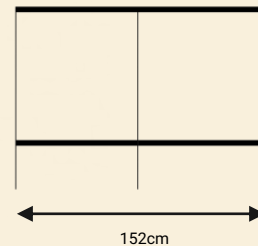

שולחן באר מדגם פריגו.
שולחן באר לסביבה אורבנית ניתן לשלב עם
דגם בורדו במגוון צבעים.

פריגו T1

שולחן מתכת

פריגו T1

כורסאות מתכת

הצעת מוצר משלים למערכת ישיבה

TASH

TASH