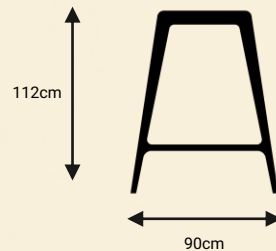

שולחן באר מדגם פריגו.
שולחן באר לסביבה אורבנית ניתן לשלב עם
דגם בורדו במגוון צבעים.

פריגו T1

שולחן מתכת

פריגו T1

כורסאות מתכת

הצעת מוצר משלים למערכת ישיבה

TASH

TASH