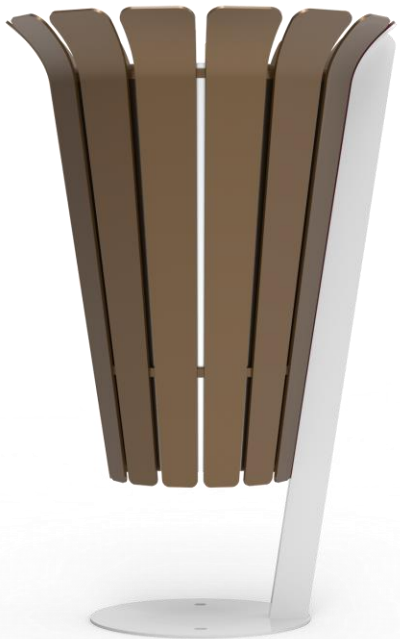

# אשפתון

אלמנט איסוף פסולת למרחב אורבני

# קמליה T1

אשפתון מתכת

אשפתון מעוצב מדגם קמליה. אשפתון פלדה  
מעוצב ועמיד במגוון צבעים

# קמליה T1

אשפתון מתכת

TASH

TASH

לקטלוג המלא