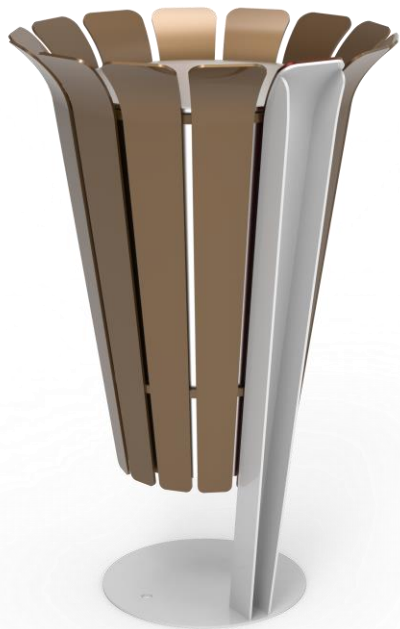

# אשפתון

אלמנט איסוף פסולת למרחב אורבני

# קמליה T1

אשפתון מתכת

אשפתון מעוצב מדגם קמליה. אשפתון פלדה  
מעוצב ועמיד במגוון צבעים

# קמליה T1

אשפתון מתכת

TASH

TASH

לקטלוג המלא