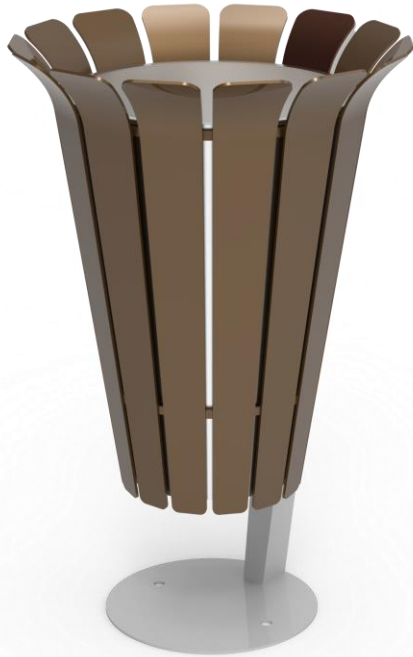

# אשפתון

אלמנט איסוף פסולת למרחב אורבני

# קמליה T1

אשפתון מתכת

אשפתון מעוצב מדגם קמליה. אשפתון פלדה  
מעוצב ועמיד במגוון צבעים