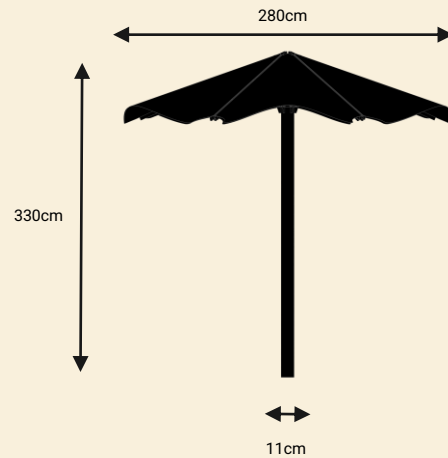

גולן T1

פרגולת מתכת