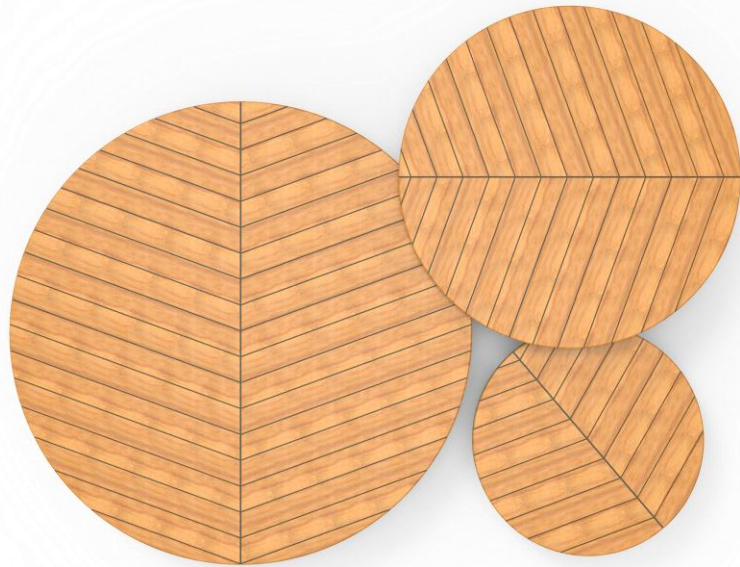

מערכת ישיבה מדגם מנילה, מושב מודולרי מעוצב מפלדה ועץ במגוון צבעים וגבהים. ניתן להזמין גם בגובה שולחן. את המשטח העליון ניתן להזמין מעץ אורן, במבוק, או חומר סינטטי.

מנילה T1

מערכת ישיבה ממתכת משולבת עץ

TASH