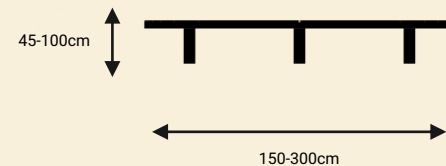

מערכת ישיבה מדגם מנילה, מושב מודולרי מעוצב מפלדה ועץ במגוון צבעים וגבהים. ניתן להזמין גם בגובה שולחן. את המשטח העליון ניתן להזמין מעץ אורן, במבוק, או חומר סינטטי.

מנילה T1

מערכת ישיבה ממתכת משולבת עץ

TASH