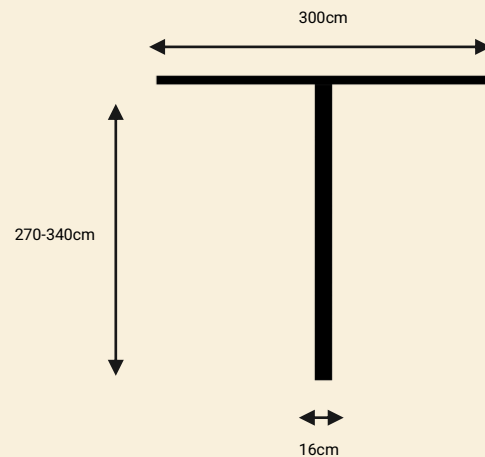

Design your city, one piece at a time

שגיא – פרגולה אורבנית

Saggi

TASH

פרגולה

אלמנט הצללה למרחב אורבני

שגיא T1

פרגולת מתכת משולבת עץ

פרגולה מדגם שגיא. פרגולה מעוצבת למרחב האורבני, הפרגולה מגיעה במגוון צבעים וגווני עץ.

שגיא T1

פרגולת מתכת משולבת עץ

TASH

TASH

לקטלוג המלא

CONTACT

www.tashmetal.co.il