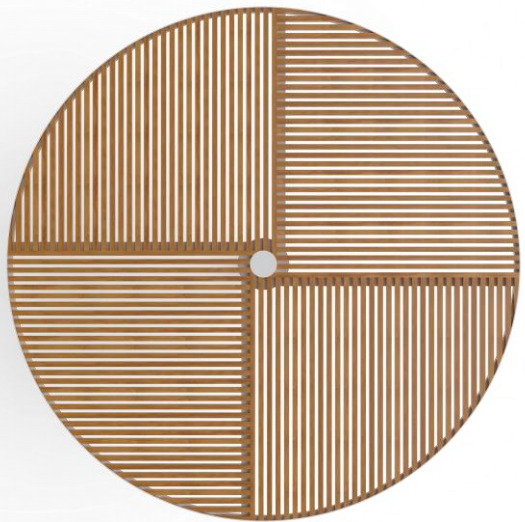

Design your city, one piece at a time

שגיא – פרגולה אורבנית

Saggi

TASH

פרגולה

אלמנט הצללה למרחב אורבני

שגיא T1

פרגולת מתכת משולבת עץ

פרגולה מדגם שגיא. פרגולה מעוצבת למרחב האורבני, הפרגולה מגיעה במגוון צבעים וגווני עץ.

שגיא T1

פרגולת מתכת משולבת עץ

TASH

TASH

לקטלוג המלא

CONTACT

www.tashmetal.co.il