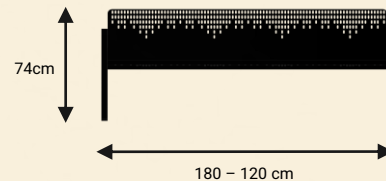

אלגרו T1

ספסל מתכת משולב במבוק