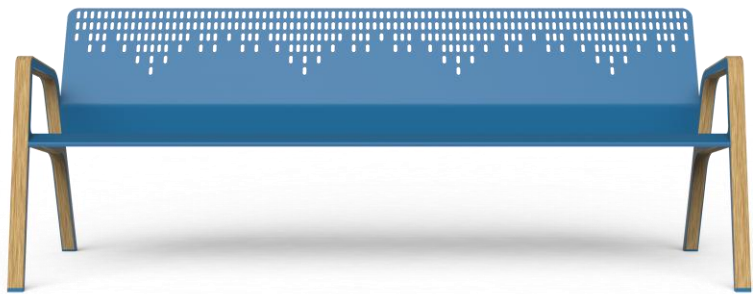

Design your city, one piece at a time

אלגרו – ספסל

Allegro

ספסל

אלמנט ישיבה למרחב אורבני

אלגרו T1

ספסל מתכת משולב במבוק

ספסל מדגם אלגרו. ספסל מעוצב המשלב פח
ובמבוק במגוון צבעים.

אלגרו T1

ספסל מתכת משולב במבוק

TASH

TASH

לקטלוג המלא

CONTACT

www.tashmetal.co.il

02-9409991