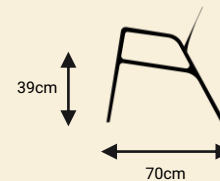

אלגרו T1

ספסל מתכת משולב במבוק