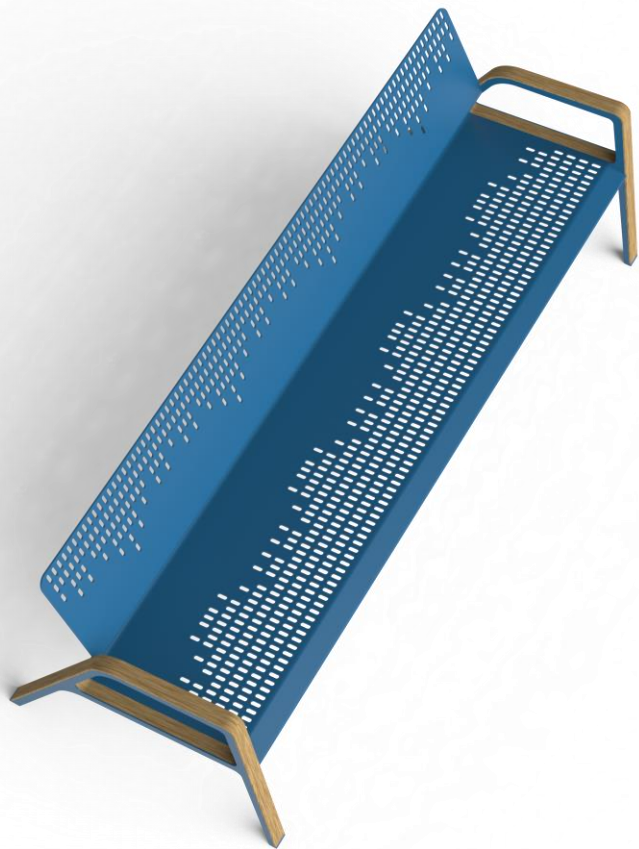

Design your city, one piece at a time

אלגרו – ספסל

Allegro

ספסל

אלמנט ישיבה למרחב אורבני

אלגרו T1

ספסל מתכת משולב במבוק

ספסל מדגם אלגרו. ספסל מעוצב המשלב פח
ובמבוק במגוון צבעים.

אלגרו T1

ספסל מתכת משולב במבוק

TASH

TASH

לקטלוג המלא

CONTACT

www.tashmetal.co.il

02-9409991

TASH