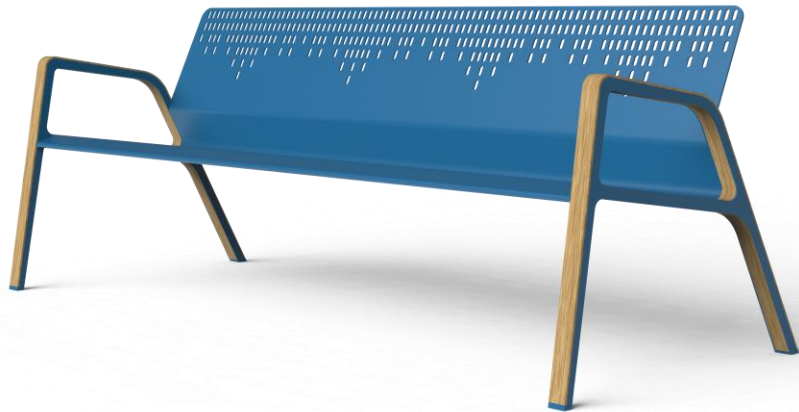

Design your city, one piece at a time

אלגרו – ספסל

Allegro

ספסל

אלמנט ישיבה למרחב אורבני

אלגרו T1

ספסל מתכת משולב במבוק

ספסל מדגם אלגרו. ספסל מעוצב המשלב פח
ובמבוק במגוון צבעים.

אלגרו T1

ספסל מתכת משולב במבוק

TASH

TASH

לקטלוג המלא

CONTACT

www.tashmetal.co.il

02-9409991