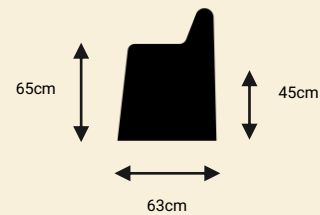

ספסל מדגם קאסל, ספסל בטון נגיש
בעיצוב מינימליסטי ומיוחד לסביבה
האורבנית. מגיע במגוון צבעי בטון ועץ.

קאסל T1

ספסל בטון משולב עץ

TASH

TASH

לקטלוג המלא

CONTACT

www.tashmetal.co.il