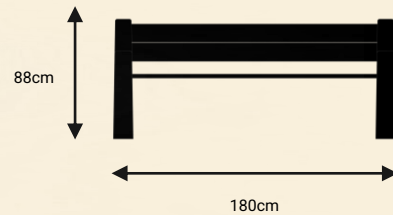

ספסל מדגם קאסל, ספסל בטון נגיש
בעיצוב מינימליסטי ומיוחד לסביבה
האורבנית. מגיע במגוון צבעי בטון ועץ.

קאסל T1

ספסל בטון משולב עץ

TASH

TASH

לקטלוג המלא

CONTACT

www.tashmetal.co.il