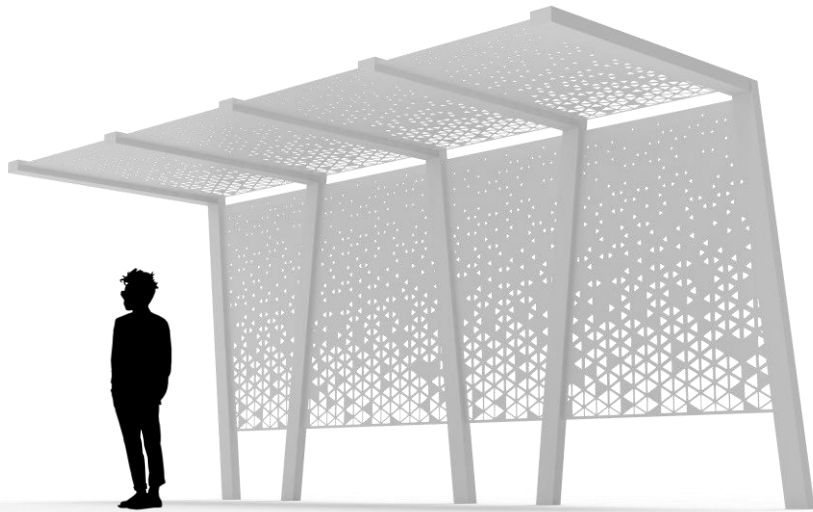

Design your city, one piece at a time

———— **דנאלי – פרגולה אורבנית** ————

Denali

TASH

פרגולה

אלמנט הצללה למרחב אורבני

דנאלי T1

פרגולת מתכת

פרגולה מדגם דנאלי. מערכת הצללה במידות שונות. עשויה קונסטרוקציית פלדה עמידה וחזקה למרחב האורבני.

דנאלי T1

פרגולת מתכת

TASH

TASH

לקטלוג המלא

CONTACT

www.tashmetal.co.il