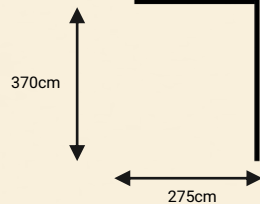

פרגולה מדגם דנאלי. מערכת הצללה במידות שונות. עשויה קונסטרוקציית פלדה עמידה וחזקה למרחב האורבני.

דנאלי T1

פרגולת מתכת

TASH

TASH

לקטלוג המלא

CONTACT

www.tashmetal.co.il