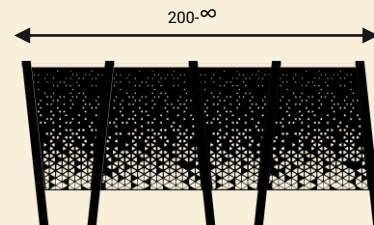

Design your city, one piece at a time

———— **דנאלי – פרגולה אורבנית** ————

Denali

TASH

פרגולה

אלמנט הצללה למרחב אורבני

דנאלי T1

פרגולת מתכת

פרגולה מדגם דנאלי. מערכת הצללה במידות שונות. עשויה קונסטרוקציית פלדה עמידה וחזקה למרחב האורבני.

דנאלי T1

פרגולת מתכת

TASH

TASH

לקטלוג המלא

CONTACT

www.tashmetal.co.il