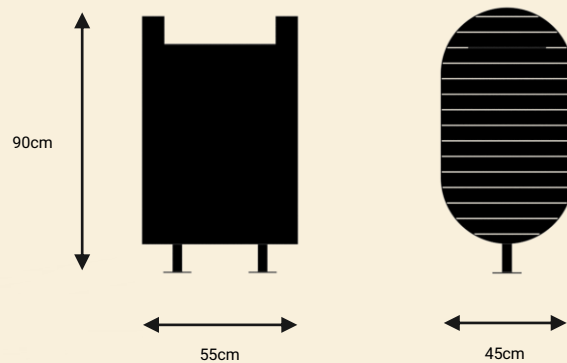

היפו T1

אשפתון מתכת משולב עץ