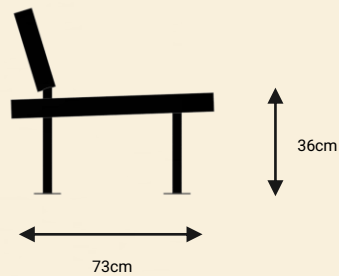

היפו T1

כיסא נוח ממתכת משולב עץ