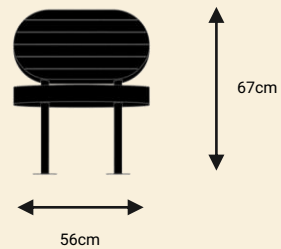

היפו T1

כיסא נוח ממתכת משולב עץ