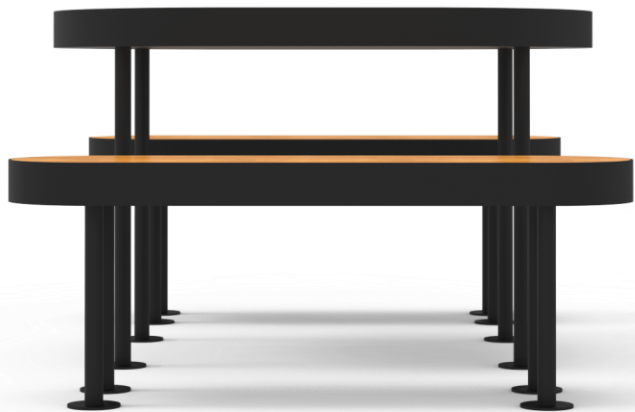

Design your city, one piece at a time

היפו – מערכת ישיבה

Hipo

TASH

מערכת ישיבה

שולחן ואלמנט ישיבה
למרחב אורבני

היפו T1

מערכת ישיבה ממתכת משולבת עץ

מערכת ישיבה ממשפחת היפו, סדרת מוצרים לסביבה אורבנית ייחודית המגיעה במגוון צבעים.

היפּוּ T1

מערכת ישיבה ממתכת משולבת עץ

TASH

TASH

TASH

לקטלוג המלא

CONTACT