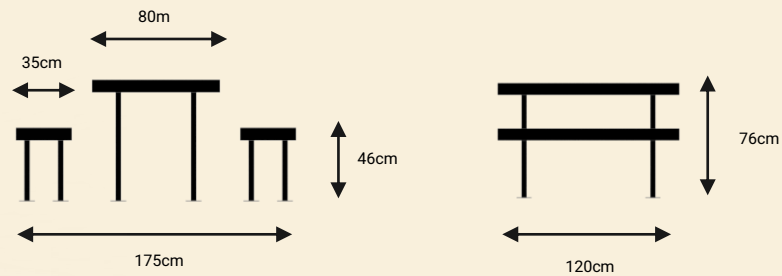

מערכת ישיבה ממשפחת היפו, סדרת מוצרים לסביבה אורבנית ייחודית המגיעה במגוון צבעים.

היפּוּ T1

מערכת ישיבה ממתכת משולבת עץ

TASH

TASH

TASH

לקטלוג המלא

CONTACT