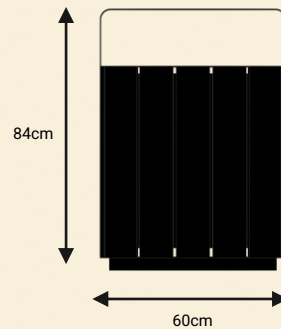

אשפתון מעוצב מדגם אירוס. אשפתון פלדה
ועץ מעוצב ועמיד במגוון צבעים.

לינאוס T1

אשפתון מתכת משולב עץ

TASH

TASH

לקטלוג המלא

CONTACT

www.tashmetal.co.il