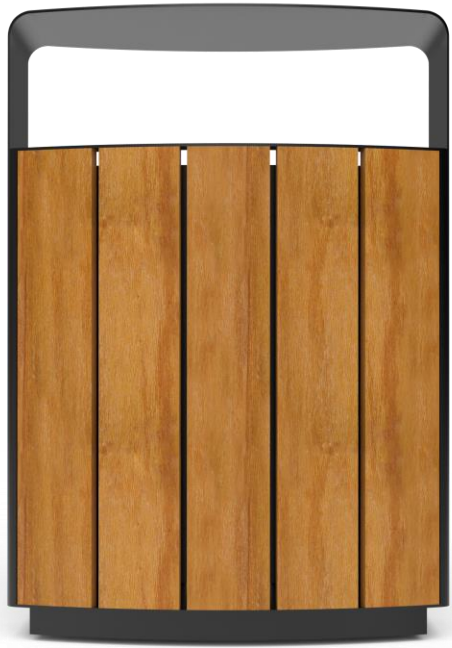

Design your city, one piece at a time

—— לינאוס – אשפתון אורבני ——

linnaeus

TASH

אשפתון

אלמנט איסוף פסולת למרחב אורבני

לינאוס T1

אשפתון מתכת משולב עץ

אשפתון מעוצב מדגם אירוס. אשפתון פלדה
ועץ מעוצב ועמיד במגוון צבעים.

לינאוס T1

אשפתון מתכת משולב עץ

TASH

TASH

לקטלוג המלא

CONTACT

www.tashmetal.co.il