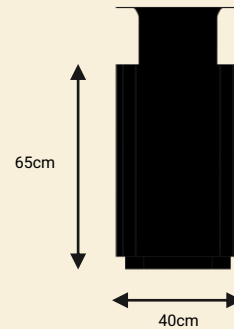

אשפתון מעוצב מדגם אירוס. אשפתון פלדה
ועץ מעוצב ועמיד במגוון צבעים.

לינאוס T1

אשפתון מתכת משולב עץ

TASH

TASH

לקטלוג המלא

CONTACT

www.tashmetal.co.il