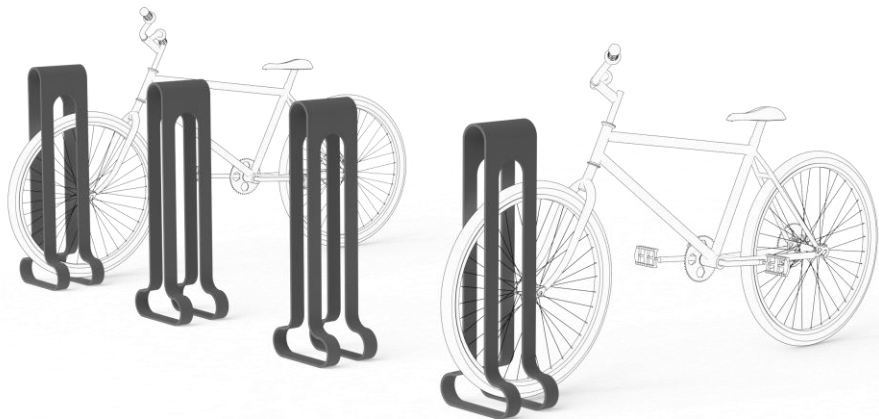

Design your city, one piece at a time

מומה – מתקן אופניים

Moma

TASH

מתקן אופניים

אלמנט לקשירת אופניים למרחב האורבני

מומה T1

מתקן אופניים ממתכת

מתקן אופניים ממשפחת מומה, סדרה מעוצבת וחדשנית המגיעה במגוון צבעים.

מומה T1

מערכת ישיבה ממתכת משולבת עץ

TASH

TASH

TASH

לקטלוג המלא

CONTACT