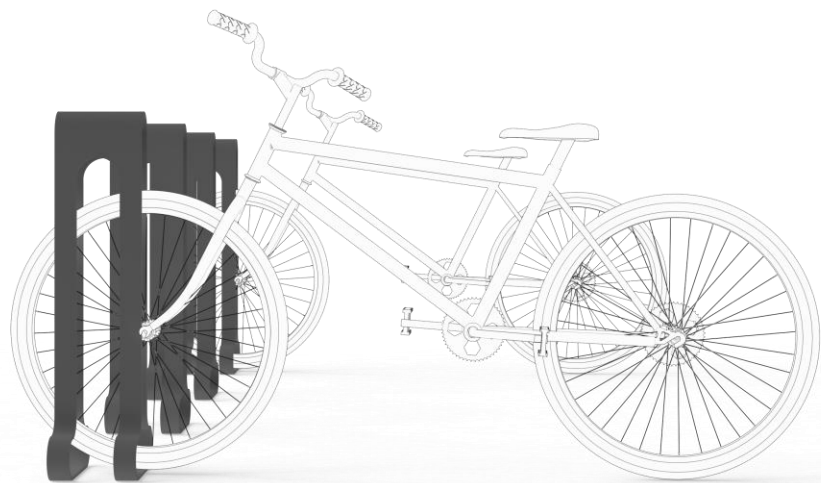

Design your city, one piece at a time

מומה – מתקן אופניים

Moma

TASH

מתקן אופניים

אלמנט לקשירת אופניים למרחב האורבני

מומה T1

מתקן אופניים ממתכת

מתקן אופניים ממשפחת מומה, סדרה מעוצבת וחדשנית המגיעה במגוון צבעים.

מומה T1

מערכת ישיבה ממתכת משולבת עץ

TASH

TASH

TASH

לקטלוג המלא

CONTACT