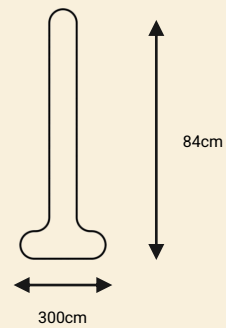

מומה T1

מערכת ישיבה ממתכת משולבת עץ