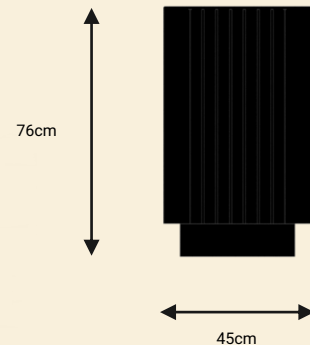

# מומה T1

אשפתון מתכת משולב עץ

TASH

TASH

TASH

לקטלוג המלא