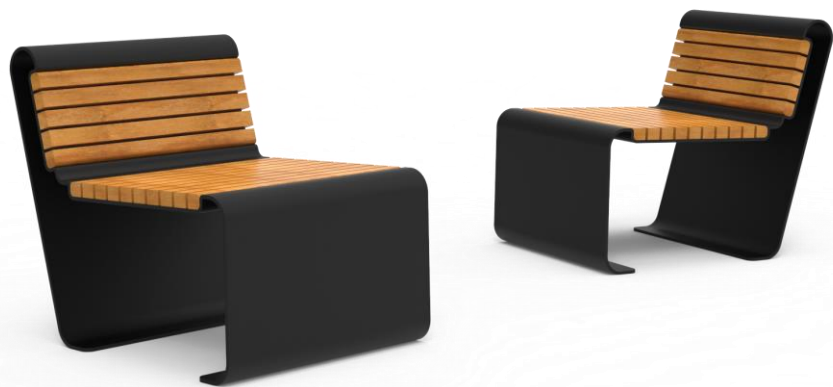

Design your city, one piece at a time

———— **מומה – כיסא נוח** ————

Moma

TASH

כיסא נוח

אלמנט ישיבה למרחב אורבני

מומה T1

כיסא נוח ממתכת משולב עץ

כיסא נוח ממשפחת מומה, סדרה מעוצבת
וחדשנית המגיעה במגוון צבעים.

מומה T1

כיסא נוח ממתכת משולב עץ

70cm

36cm

56cm

62cm

TASH