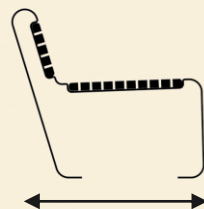

Design your city, one piece at a time

———— **מומה – כיסא נוח** ————

Moma

TASH

כיסא נוח

אלמנט ישיבה למרחב אורבני

מומה T1

כיסא נוח ממתכת משולב עץ

כיסא נוח ממשפחת מומה, סדרה מעוצבת
וחדשנית המגיעה במגוון צבעים.

מומה T1

כיסא נוח ממתכת משולב עץ

70cm

36cm

56cm

62cm

TASH