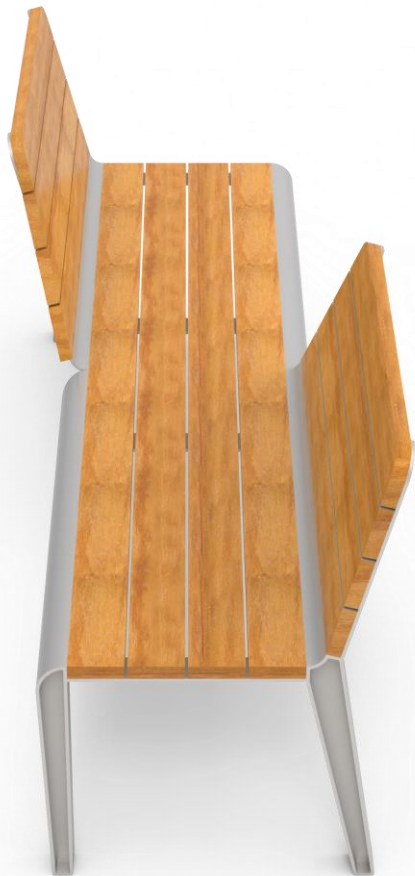

Design your city, one piece at a time

ניס – ספסל

Nice

ספסל

אלמנט ישיבה למרחב אורבני

ניס T1

ספסל מתכת משולב עץ

ספסל מדגם ניס, ספסל דו כיווני אלגנטי ויוקרתי למרחב האורבני. ניתן לצבוע במגוון צבעים.

ניס T1

ספסל יציקה משולב עץ

TASH

TASH

CONTACT

www.tashmetal.co.il

02-9409991

TASH