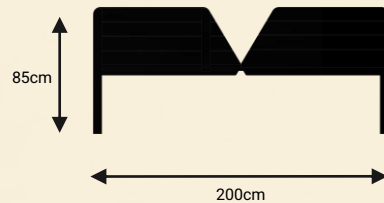

ניס T1

ספסל יציקה משולב עץ