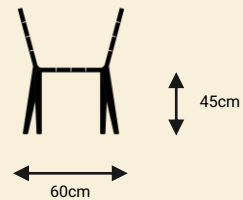

ניס T1

ספסל יציקה משולב עץ