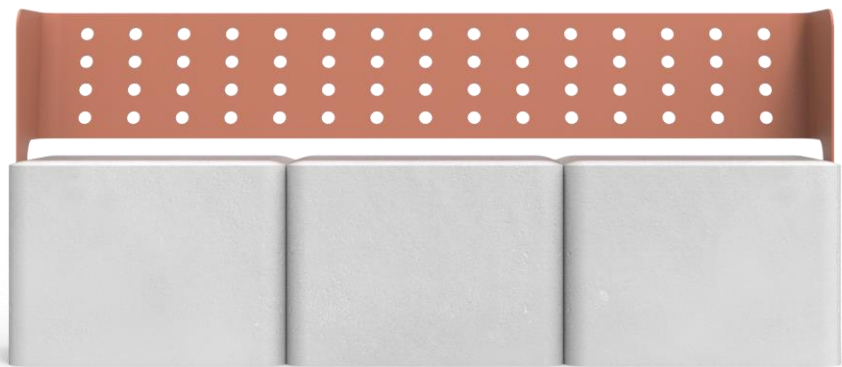

# פולק T1

ספסל בטון משולב מתכת

ספסל ממשפחת פולק, סדרה מוצרים  
משפחת מוצרים משולבת בטון  
חדשנית ומיוחדת המגיעה במגוון צבעים.

# פולק T1

ספסל בטון משולב מתכת

TASH

TASH

## ספסל בטון

ספסל ממשפחת פולק, סדרה מוצרים  
משפחת מוצרים משולבת בטון  
חדשנית ומיוחדת המגיעה במגוון צבעים.