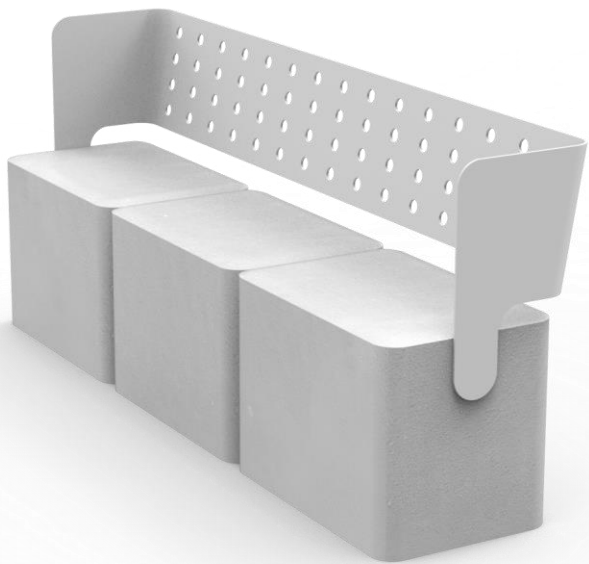

# ספסל

אלמנט ישיבה למרחב אורבני

# פולק T1

ספסל בטון משולב מתכת

ספסל ממשפחת פולק, סדרה מוצרים  
משפחת מוצרים משולבת בטון  
חדשנית ומיוחדת המגיעה במגוון צבעים.

# פולק T1

ספסל בטון משולב מתכת

TASH

TASH

## ספסל בטון

ספסל ממשפחת פולק, סדרה מוצרים  
משפחת מוצרים משולבת בטון  
חדשנית ומיוחדת המגיעה במגוון צבעים.