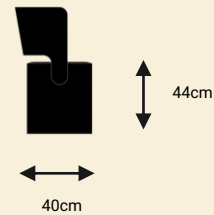

פולק T1

ספסל בטון משולב מתכת