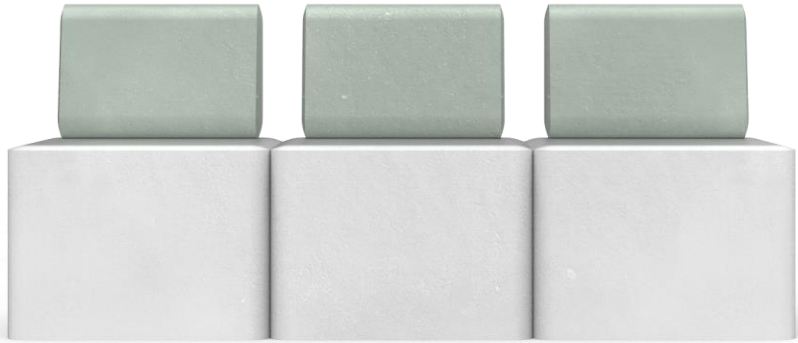

# פולק T1

ספסל בטון משולב מתכת

ספסל ממשפחת פולק, סדרה מוצרים  
משפחת מוצרים משולבת בטון  
חדשנית ומיוחדת המגיעה במגוון צבעים.

## ספסל בטון

ספסל ממשפחת פולק, סדרה מוצרים  
משפחת מוצרים משולבת בטון  
חדשנית ומיוחדת המגיעה במגוון צבעים.

# פולק T2

ספסל בטון

TASH

TASH

TASH

לקטלוג המלא