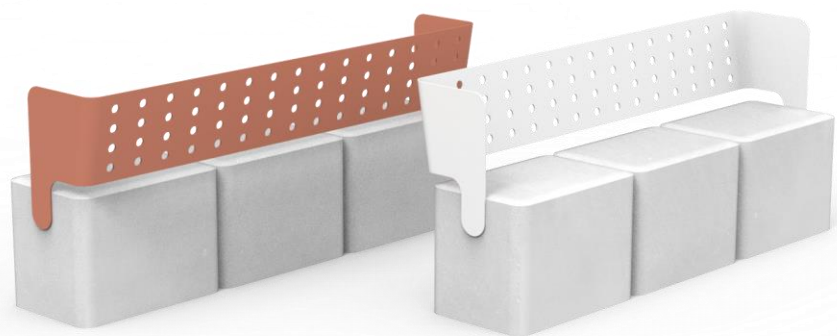

# ספסל

אלמנט ישיבה למרחב אורבני

# פולק T1

ספסל בטון משולב מתכת

ספסל ממשפחת פולק, סדרה מוצרים  
משפחת מוצרים משולבת בטון  
חדשנית ומיוחדת המגיעה במגוון צבעים.

# פולק T1

ספסל בטון משולב מתכת

TASH

TASH

## ספסל בטון

ספסל ממשפחת פולק, סדרה מוצרים  
משפחת מוצרים משולבת בטון  
חדשנית ומיוחדת המגיעה במגוון צבעים.