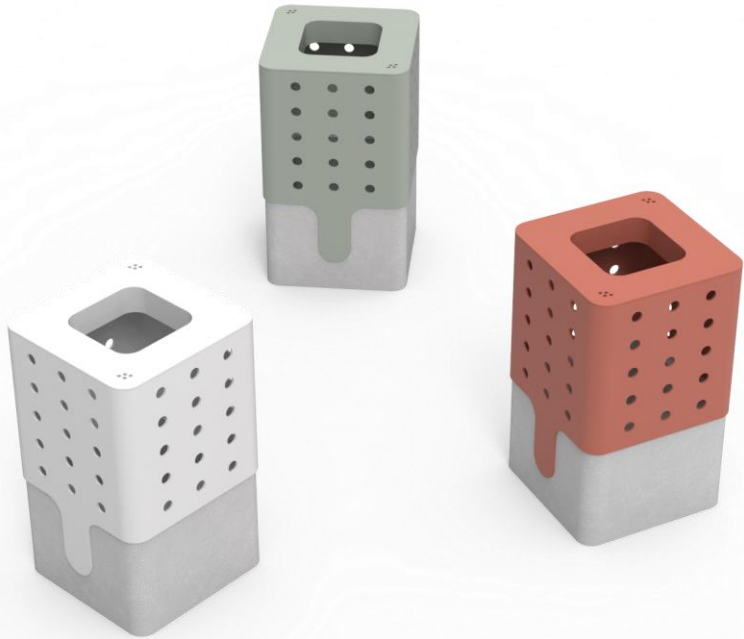

# אשפתון

אלמנט איסוף פסולת למרחב אורבני

# פולק T1

אשפתון בטון משולב מתכת

אשפתון ממשפחת פולק, סדרת מוצרים  
משפחת מוצרים משולבת בטון  
חדשנית ומיוחדת המגיעה במגוון צבעים.