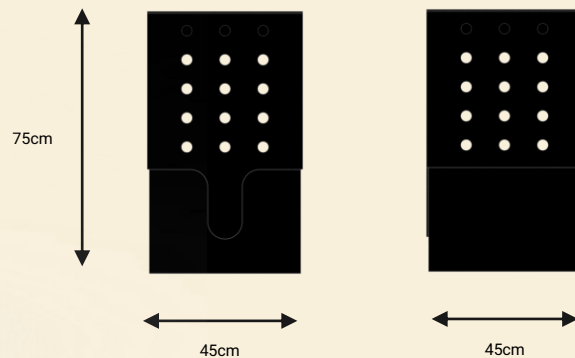

פולק T1

אשפתון בטון משולב מתכת