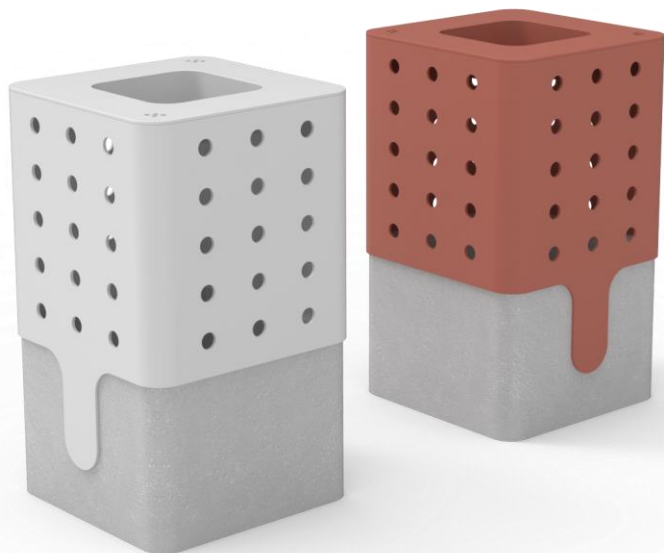

# אשפתון

אלמנט איסוף פסולת למרחב אורבני

# פולק T1

אשפתון בטון משולב מתכת

אשפתון ממשפחת פולק, סדרת מוצרים  
משפחת מוצרים משולבת בטון  
חדשנית ומיוחדת המגיעה במגוון צבעים.

# פולק T1

אשפתון בטון משולב מתכת

TASH

TASH

TASH

לקטלוג המלא