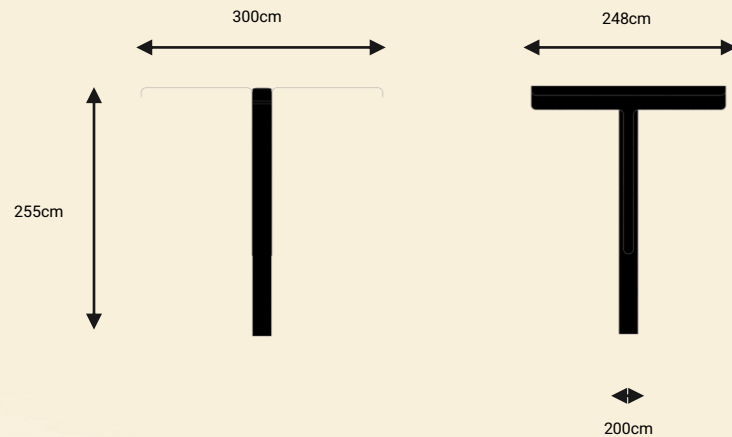

פרגולה ממשפחת פולק, סדרת מוצרים
משפחת מוצרים משולבת בטון
חדשנית ומיוחדת המגיעה במגוון צבעים.

פולק T1

פרגולת בטון משולבת מתכת

TASH

TASH

TASH

לקטלוג המלא

CONTACT