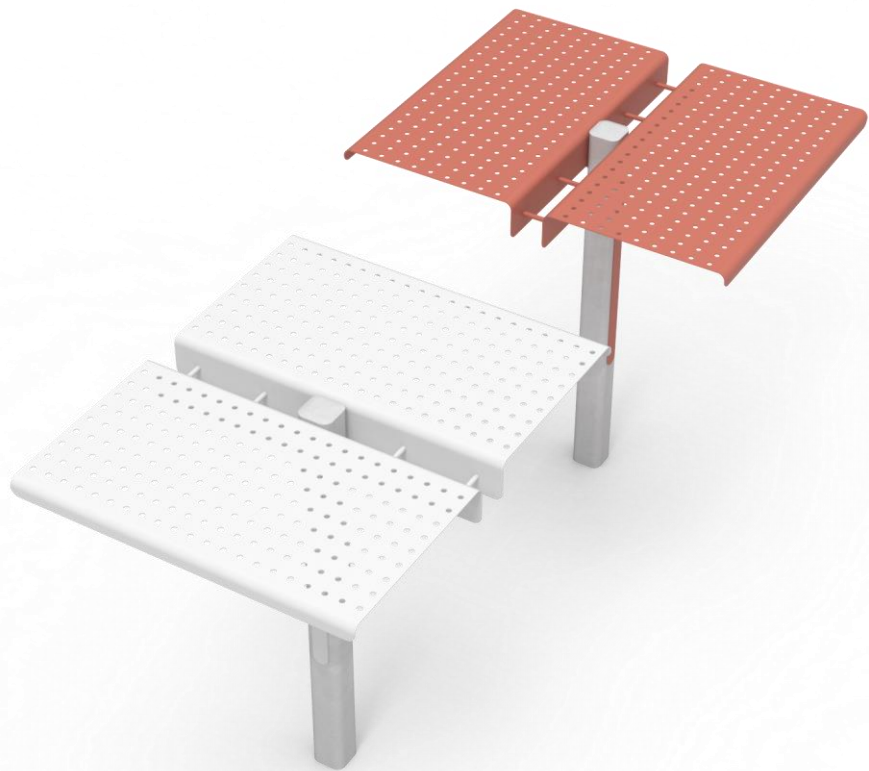

Design your city, one piece at a time

פולק – פרגולה

Polk

TASH

פרגולה

מערכת הצללה למרחב האורבני

פולק T1

פרגולת בטון משולבת מתכת

פרגולה ממשפחת פולק, סדרת מוצרים
משפחת מוצרים משולבת בטון
חדשנית ומיוחדת המגיעה במגוון צבעים.

פולק T1

פרגולת בטון משולבת מתכת

TASH

TASH

TASH

לקטלוג המלא

CONTACT