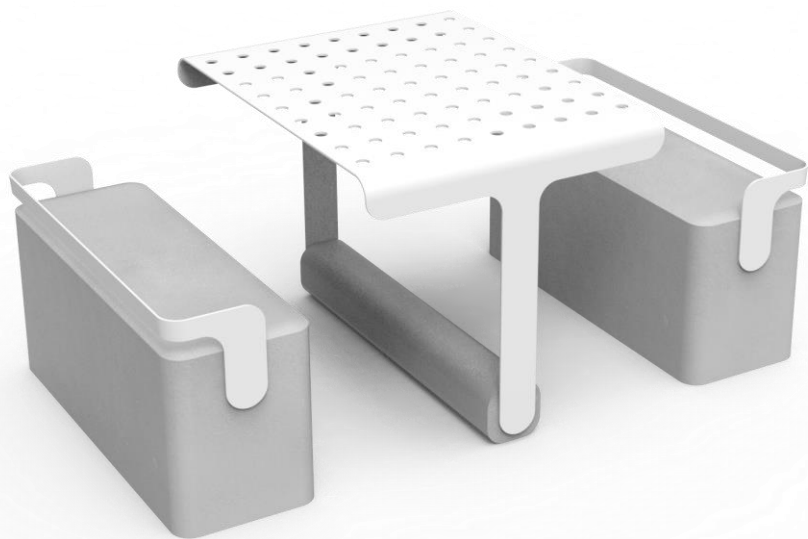

Design your city, one piece at a time

פולק – מערכת ישיבה

Polk

TASH

מערכת ישיבה

שולחן ואלמנט ישיבה
למרחב אורבני

פולק T1

מערכת ישיבה בטון משולבת מתכת

מערכת ישיבה ממשפחת פולק, סדרת מוצרים משפחת מוצרים משולבת בטון חדשנית ומיוחדת המגיעה במגוון צבעים.

פולק T1

מערכת ישיבה מבטון משולבת מתכת

TASH

TASH

פולק T2

מערכת ישיבה בטון

מערכת ישיבה ממשפחת פולק, סדרה מוצרים משפחת מוצרים משולבת בטון חדשנית ומיוחדת המגיעה במגוון צבעים.