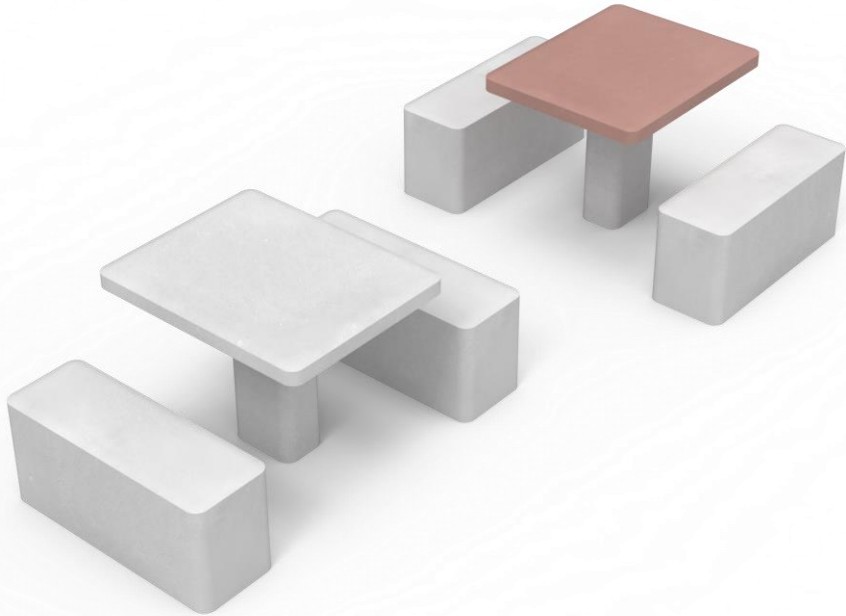

Design your city, one piece at a time

פולק – מערכת ישיבה

Polk

TASH

מערכת ישיבה

שולחן ואלמנט ישיבה
למרחב אורבני

פולק T1

מערכת ישיבה בטון משולבת מתכת

מערכת ישיבה ממשפחת פולק, סדרת מוצרים משפחת מוצרים משולבת בטון חדשנית ומיוחדת המגיעה במגוון צבעים.

פולק T1

מערכת ישיבה מבטון משולבת מתכת

TASH

TASH

פולק T2

מערכת ישיבה בטון

מערכת ישיבה ממשפחת פולק, סדרה מוצרים משפחת מוצרים משולבת בטון חדשנית ומיוחדת המגיעה במגוון צבעים.