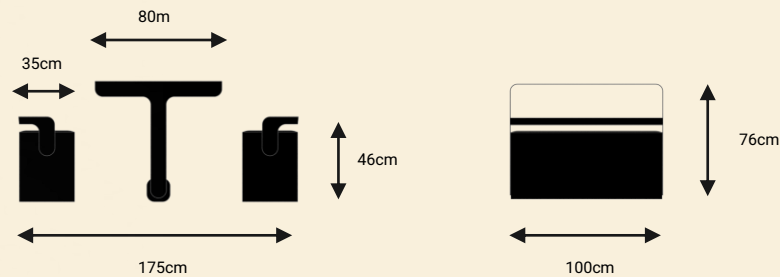

מערכת ישיבה ממשפחת פולק, סדרת מוצרים משפחת מוצרים משולבת בטון חדשנית ומיוחדת המגיעה במגוון צבעים.

פולק T1

מערכת ישיבה מבטון משולבת מתכת

TASH

TASH

פולק T2

מערכת ישיבה בטון

מערכת ישיבה ממשפחת פולק, סדרה מוצרים משפחת מוצרים משולבת בטון חדשנית ומיוחדת המגיעה במגוון צבעים.