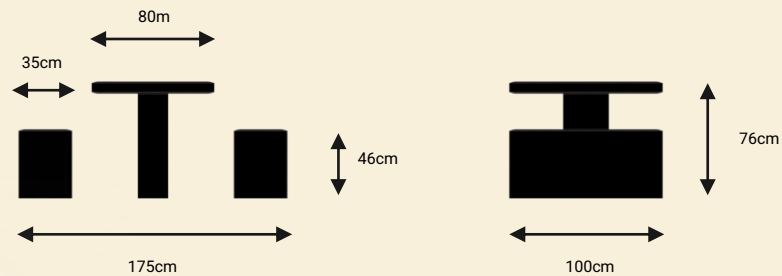

פולק T2

מערכת ישיבה מבטון