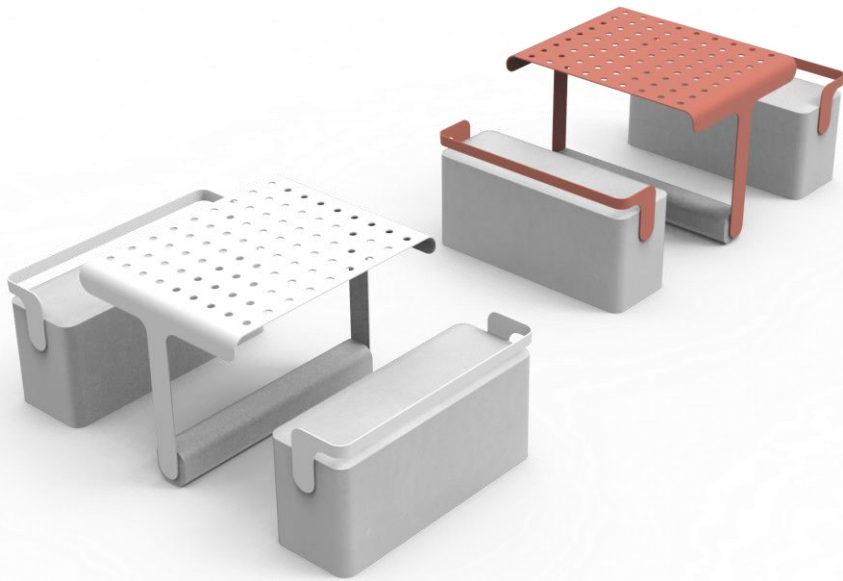

Design your city, one piece at a time

פולק – מערכת ישיבה

Polk

TASH

מערכת ישיבה

שולחן ואלמנט ישיבה
למרחב אורבני

פולק T1

מערכת ישיבה בטון משולבת מתכת

מערכת ישיבה ממשפחת פולק, סדרת מוצרים משפחת מוצרים משולבת בטון חדשנית ומיוחדת המגיעה במגוון צבעים.

פולק T1

מערכת ישיבה מבטון משולבת מתכת

TASH

TASH

פולק T2

מערכת ישיבה בטון

מערכת ישיבה ממשפחת פולק, סדרה מוצרים משפחת מוצרים משולבת בטון חדשנית ומיוחדת המגיעה במגוון צבעים.