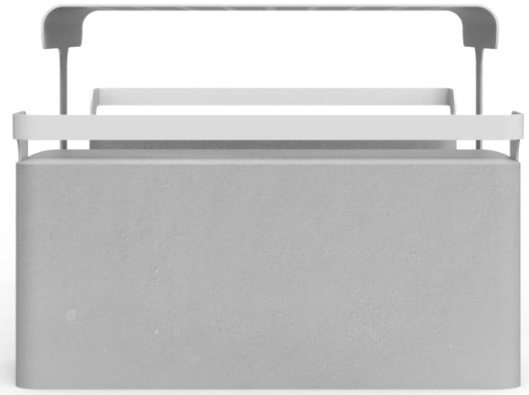

Design your city, one piece at a time

פולק – מערכת ישיבה

Polk

TASH

מערכת ישיבה

שולחן ואלמנט ישיבה
למרחב אורבני

פולק T1

מערכת ישיבה בטון משולבת מתכת

מערכת ישיבה ממשפחת פולק, סדרת מוצרים משפחת מוצרים משולבת בטון חדשנית ומיוחדת המגיעה במגוון צבעים.

פולק T1

מערכת ישיבה מבטון משולבת מתכת

TASH

TASH

פולק T2

מערכת ישיבה בטון

מערכת ישיבה ממשפחת פולק, סדרה מוצרים משפחת מוצרים משולבת בטון חדשנית ומיוחדת המגיעה במגוון צבעים.