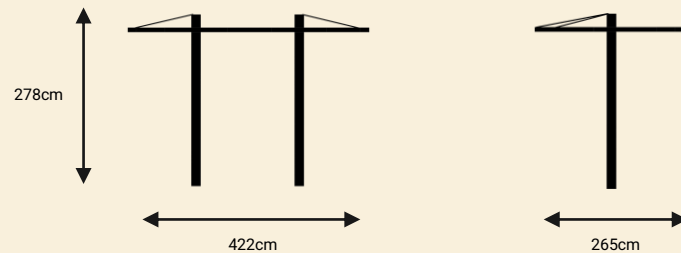

ארבל T1

פרגולת מתכת