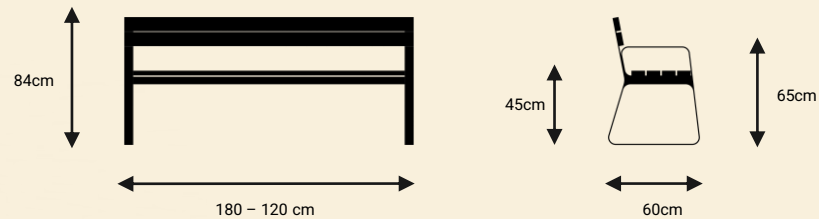

# קלון T1

ספסל מתכת משולב עץ

TASH

TASH

לקטלוג המלא