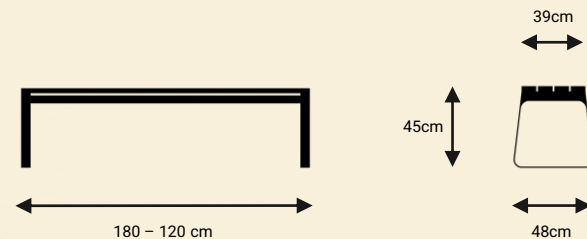

קלון T1

ספסל מתכת משולב עץ