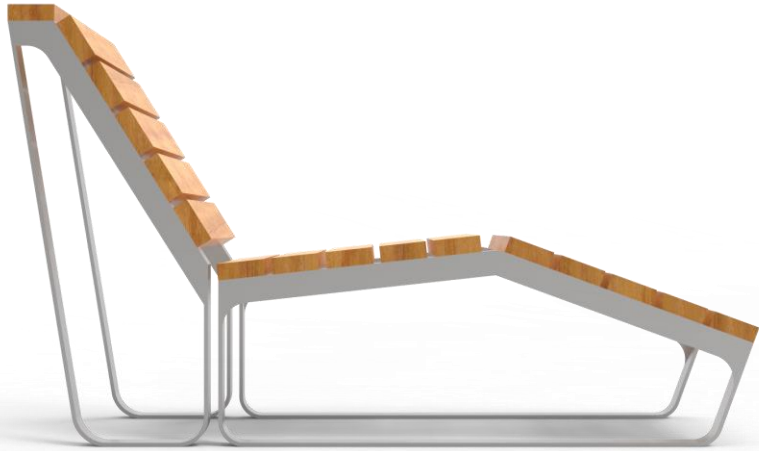

# שזלונג

אלמנט ישיבה למרחב אורבני

# קלון T1

שזלונג מתכת משולב עץ

שזלונג מדגם קלן. שזלונג מעוצב  
ואלגנטי לסביבה האורבנית. מגיע  
במגוון צבעים. ניתן לשלב עם מוצרים  
נוספים ממשפחת קלן.

# קלון T1

שזלונג מתכת משולב עץ

**TASH**

**TASH**

לקטלוג המלא