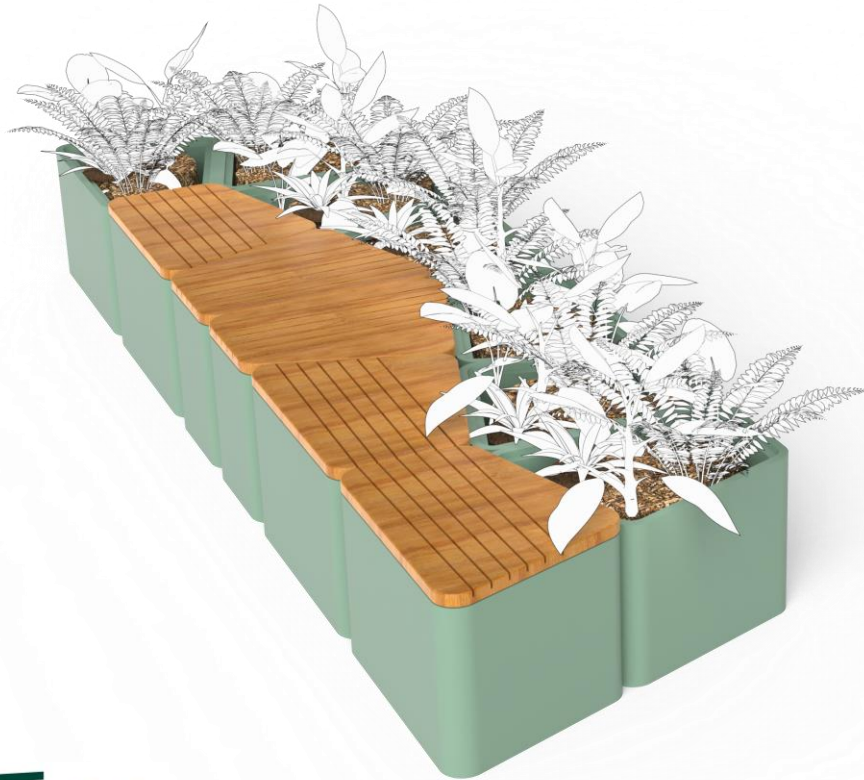

Design your city, one piece at a time

**קולורדו – מושבים
מודולרים**

Colorado

TASH

מערכת ישיבה ואדניות משולבת

אדנית ואלמנט ישיבה מודולרי למרחב אורבני

קולורדו T1

מערכת משולבת

קולורדו - מושב מודולרי מעוצב מפלדה ועץ
המשלב אדנית לשתילה במגוון צבעים.

עץ לבחירה: אורן, במבוק, סינטטי.

קולורדו T1

מערכת ישיבה ואדניות משולבת

TASH

TASH

לקטלוג המלא

CONTACT