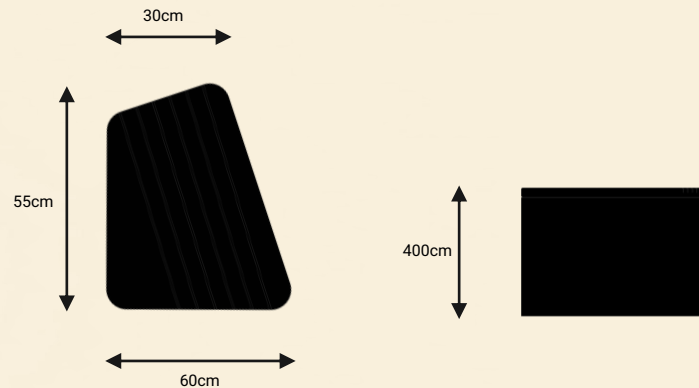

קולורדו T1

מערכת ישיבה ואדניות משולבת