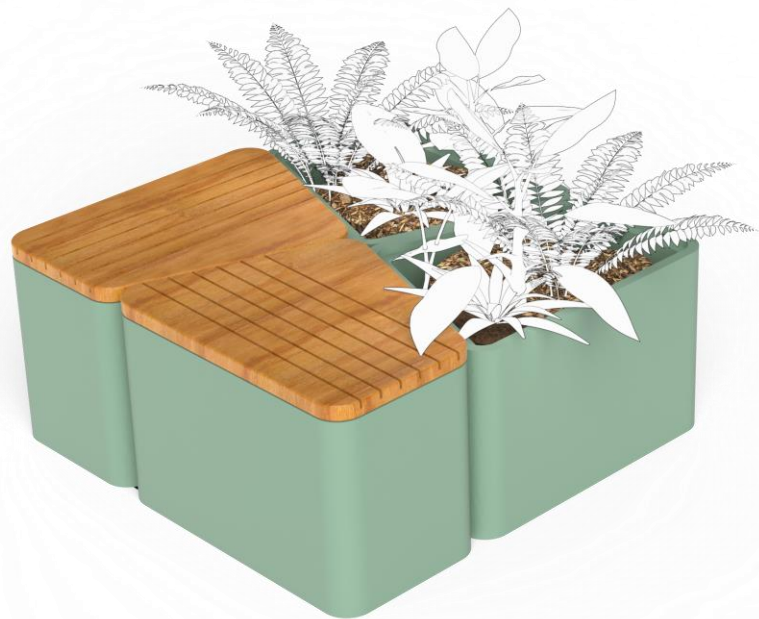

Design your city, one piece at a time

**קולורדו – מושבים
מודולרים**

Colorado

TASH

מערכת ישיבה ואדניות משולבת

אדנית ואלמנט ישיבה מודולרי למרחב אורבני

קולורדו T1

מערכת משולבת

קולורדו - מושב מודולרי מעוצב מפלדה ועץ
המשלב אדנית לשתילה במגוון צבעים.

עץ לבחירה: אורן, במבוק, סינטטי.

קולורדו T1

מערכת ישיבה ואדניות משולבת

TASH

TASH

לקטלוג המלא

CONTACT