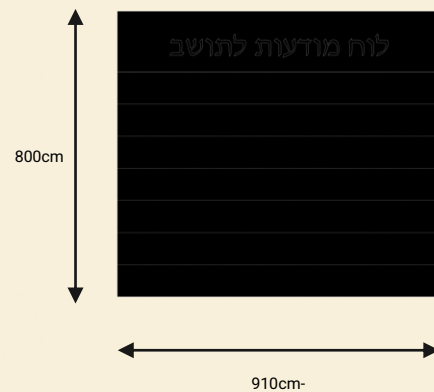

לוח תלוי T1

לוח מודעות מתכת בשילוב עץ