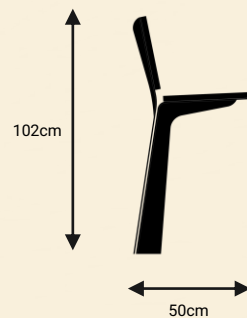

Design your city, one piece at a time

———— **נסאו – ניסא מתכת** ————

Nassau

TASH

ניסא מתנת

אלמנט ישיבה למרחב אורבני

נסאו T1

כיסא מתכת משולב עץ

כיסא בר מדגם נסאו. כיסא בר מפלדה ועץ
הניתן לצביעה במגוון צבעים.

נסאו T1

כיסא מתכת משולב עץ

נסאו T1

כורסאות מתכת משולב עץ

הצעת מוצר משלים למערכת ישיבה עם
שולחן דגם קאיין

TASH

TASH