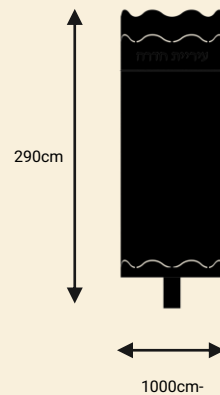

גליל 107

לוח מודעות מתכת