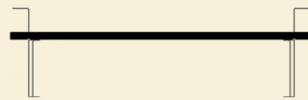

ספסל מדגם רוטרדם. ספסל מנימליסטי
ואלגנטי למרחב האורבני. ניתן להזמין את
הספסל במגוון צבעים.

רוטרם T1

ספסל מתכת משולב עץ

59cm

200 - 120 cm

44cm

TASH

TASH

רוטרדם T2

ספסל מתכת משולב עץ

ספסל מדגם רוטרדם. ספסל מנימליסטי ואלגנטי למרחב האורבני. ניתן להזמין את הספסל במגוון צבעים.

רוטרדם T2

ספסל מתכת משולב עץ

TASH

TASH

לקטלוג המלא