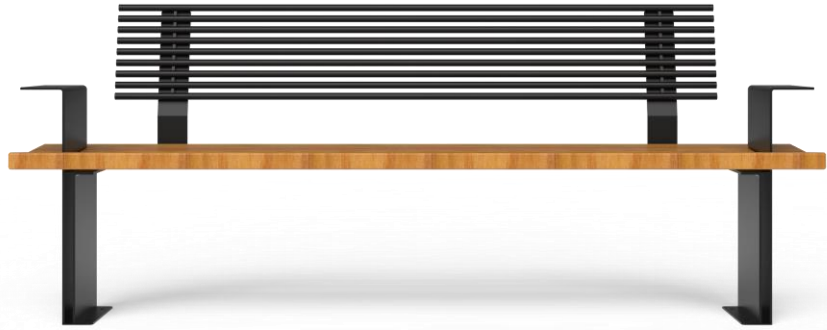

Design your city, one piece at a time

רוטרדם – ספסל

Rotterdam

TASH

ספסל

אלמנט ישיבה למרחב אורבני

רוטרדם T1

ספסל מתכת משולב עץ

ספסל מדגם רוטרדם. ספסל מנימליסטי
ואלגנטי למרחב האורבני. ניתן להזמין את
הספסל במגוון צבעים.

רוטרם T1

ספסל מתכת משולב עץ

59cm

200 - 120 cm

44cm

TASH

TASH

רוטרדם T2

ספסל מתכת משולב עץ

ספסל מדגם רוטרדם. ספסל מנימליסטי ואלגנטי למרחב האורבני. ניתן להזמין את הספסל במגוון צבעים.

רוטרדם T2

ספסל מתכת משולב עץ

TASH

TASH

לקטלוג המלא