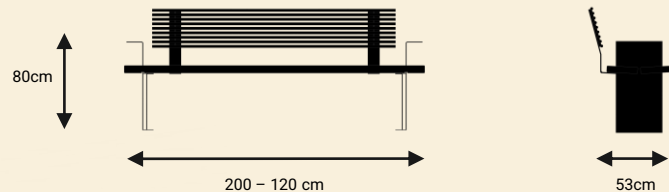

רוטרדם T2

ספסל מתכת משולב עץ

ספסל מדגם רוטרדם. ספסל מנימליסטי ואלגנטי למרחב האורבני. ניתן להזמין את הספסל במגוון צבעים.

רוטרדם T2

ספסל מתכת משולב עץ

TASH

TASH

לקטלוג המלא