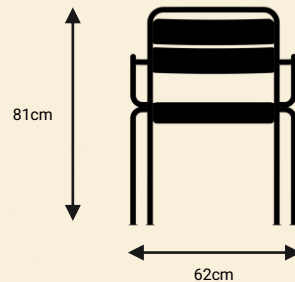

טולדו T1

כיסא מתכת