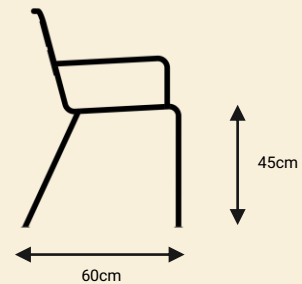

Design your city, one piece at a time

טולדו – כיסא מתכת

Toledo

TASH

ניסא מתנת

אלמנט ישיבה למרחב אורבני

טולדו T1

כיסא מתכת

כיסא מדגם טולדו. כיסא נגיש ומעוצב
לסביבה עירונית במגוון צבעים.

טולדו T1

כיסא מתכת

TASH

TASH

לקטלוג המלא

CONTACT

www.tashmetal.co.il