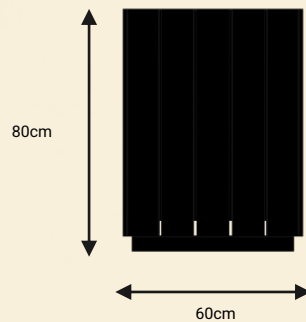

אניס T1

אשפתון מתכת משולב עץ