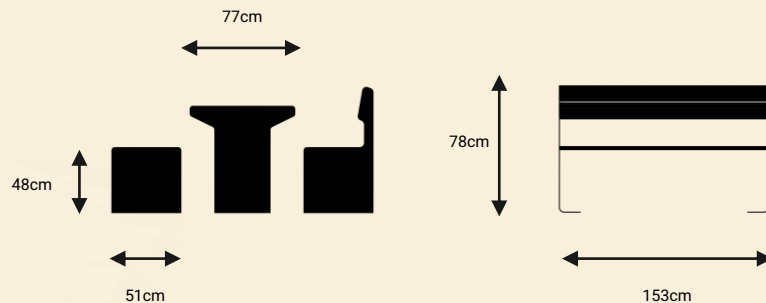

אוסטין T1

מערכת ישיבה ממתכת משולבת עץ