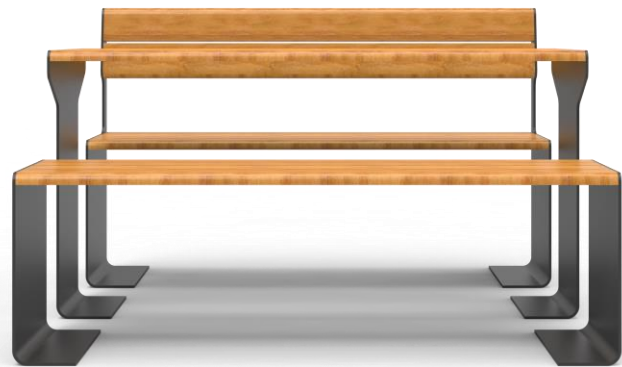

# מערכת ישיבה

שולחן ואלמנט ישיבה  
למרחב אורבני

# אוסטין T1

מערכת ישיבה ממתכת משולבת עץ

מערכת רב תכליתית לשטחים ציבוריים הכוללת שולחן וספסלי ישיבה אלגנטיים. מיועדת לספק פתרונות ישיבה למגוון רחב של פרויקטים.

# אוסטין T1

מערכת ישיבה ממתכת משולבת עץ

TASH

TASH

לקטלוג המלא