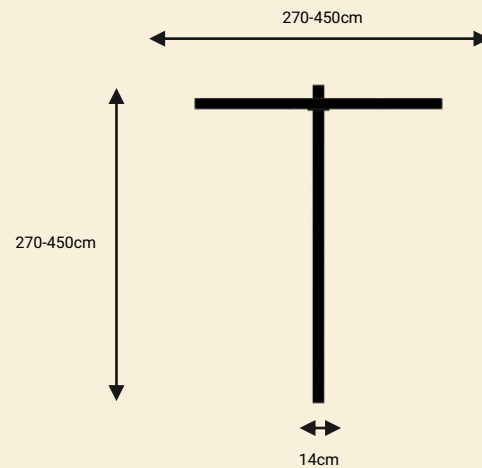

פרגולה מדגם בנטל. פרגולת מתכת מעוצבת במגוון גבהים, קטרים וצבעים.

בנטל T1

פרגולת מתכת

TASH

TASH

לקטלוג המלא

CONTACT

www.tashmetal.co.il