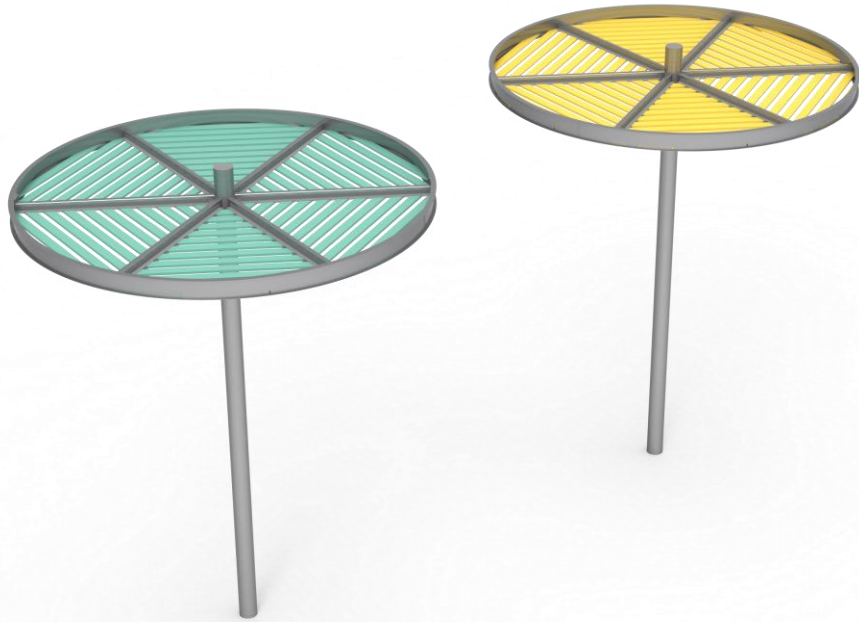

Design your city, one piece at a time

———— **בנטל – פרגולה אורבנית** ————

Bental

TASH

פרגולה

אלמנט הצללה למרחב אורבני

בנטל T1

פרגולת מתכת

פרגולה מדגם בנטל. פרגולת מתכת מעוצבת במגוון גבהים, קטרים וצבעים.

בנטל T1

פרגולת מתכת

TASH

TASH

לקטלוג המלא

CONTACT

www.tashmetal.co.il