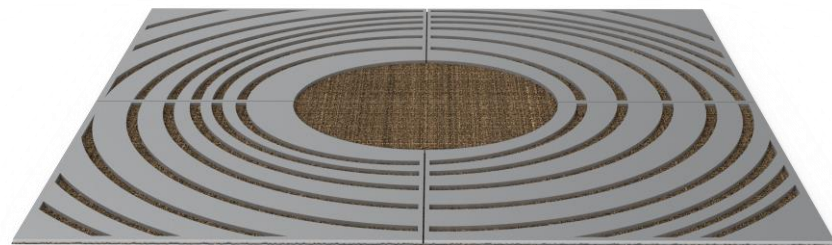

סריג עצים מדגם אקסצנטריק.
סריג עצים מפלדה מגולוונת במידות על פי דרישה.
ניתן לצבוע במגוון צבעים.

אקסצנטריק T1

סריג עצים מפלדה

80-200cm

TASH

TASH

לקטלוג המלא

CONTACT