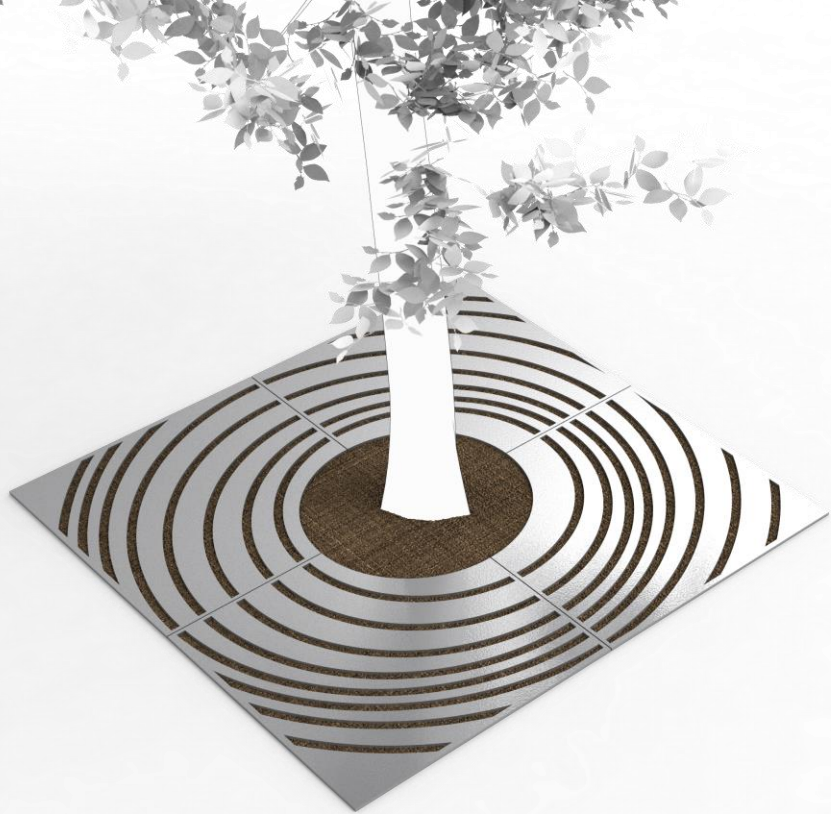

Design your city, one piece at a time

———— **אקסצנטריק – סריג עצים** ————

eccentric

TASH

סריג עצים

אלמנט מיגון עצים למרחב אורבני.

01 אקסצנטריק T1

סריג עצים מפלדה

סריג עצים מדגם אקסצנטריק.
סריג עצים מפלדה מגולוונת במידות על פי דרישה.
ניתן לצבוע במגוון צבעים.

אקסצנטריק T1

סריג עצים מפלדה

80-200cm

TASH

TASH

לקטלוג המלא

CONTACT