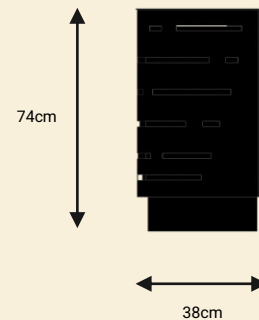

קנה T1

אשפתון מתכת