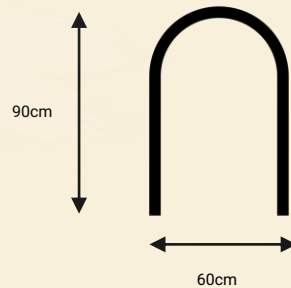

קשת T2

מתקן אופניים מתכת