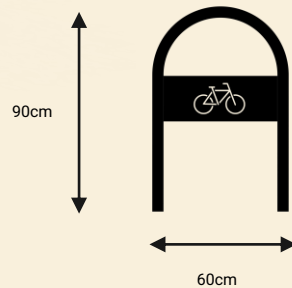

מתקן לקשירת אופניים קשתי עשוי
נירוסטה עם מקום לסמל

קשת T1

מתקן אופניים מתכת

TASH

TASH

קשת T2

מתקן אופניים מתכת

מתקן לקשירת אופניים קשתי עשוי
נירוסטה ללא סמל